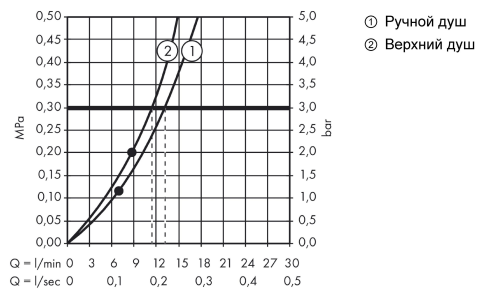

Raindance E

Showerpipe 360 1jet с ShowerTablet Select 300

Поверхности : **белый / хром** Артикульный номер: **27288400**

График расхода воды

Raindance E

Showerpipe 360 1jet c ShowerTablet Select 300

Поверхности : белый / хром Артикулный номер: 27288400