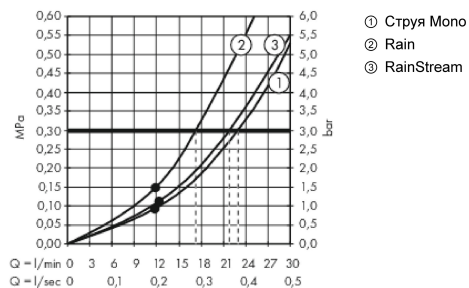

Технология

Продукт

Чертеж

Rainmaker Select

Верхний душ 460 3jet с потолочным подсоединением

Поверхности : белый / хром Артикульный номер: 24006400

График расхода воды

Расход измерен практически с помощью соответствующей арматуры (термостат/смеситель/скрытый клапан).