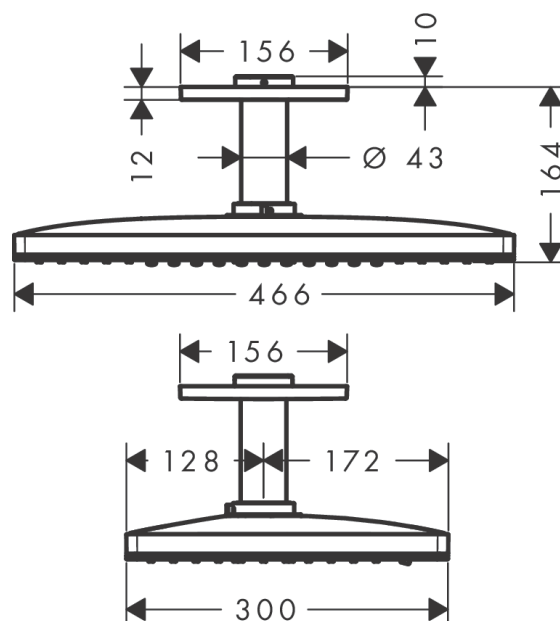

Rainmaker Select

Верхний душ 460 3jet с потолочным подсоединением

Поверхности : **белый / хром** Артикульный номер: **24006400**

Описание

Характеристики

- состоит из: верхний душ, потолочное подсоединение
- тип струи: Rain, RainStream, MonoRain
- размер душевого диска: 460 x 300 мм
- шарнирное соединение: регулируемый угол верхнего душа
- расход воды для струи Rain (при 3 бар): 17 л/мин
- расход воды для струи RainStream (при 3 бар): 22 л/мин
- расход воды для струи Mono (при 3 бар): 23 л/мин
- управление тремя зонами струй осуществляется посредством трех вентилей или одного переключающего вентиля с тремя ответвлениями
- легкоочищаемый душевой диск
- материал душевого диска: безопасное стекло
- съемный душевой диск для очистки
- съемный верхний душ для очистки
- металлическое потолочное подсоединение
- длина потолочного подсоединения: 100 мм
- монтаж: потолок

Технология

Продукт

Чертеж

Rainmaker Select

Верхний душ 460 3jet с потолочным подсоединением

Поверхности : белый / хром Артикульный номер: 24006400

График расхода воды

Расход измерен практически с помощью соответствующей арматуры (термостат/смеситель/скрытый клапан).