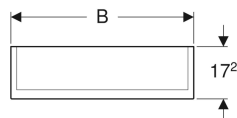

Характеристики

- Подходит к любым сериям ванных комнат
- Светодиодное освещение
- Непрямое освещение
- Сенсорный выключатель для верхней лампы
- Сенсорный выключатель для нижней лампы
- Штепсельная розетка
- Разъем USB
- Внешние стороны с зеркальным покрытием
- Задняя дверца с зеркальным покрытием
- С двумя дверцами
- Двери с зеркальным покрытием с обеих сторон
- Съёмные вставные полки
- Увеличивающее зеркало
- Магнитный держатель

Технические характеристики

Степень защиты	IP44
Номинальное напряжение	220–240 В перем. тока
Частота тока	50/60 Гц
Рабочее напряжение	12 В пост. тока
Выходное напряжение	12 В пост. тока
Материал	Влагостойкое трехслойная ДСП
Срок службы светодиодного освещения	60000 h LM-80
Цвет подсветки	4200 К
Коэффициент цветопередачи	> 80

Объем поставки

- Зеркальный шкаф
- 2 стеклянные полки
- Увеличительное зеркало
- Магнитный держатель
- Крепеж

Арт. №	Цвет / поверхность	B	B1	B2	H	T	Класс защиты	Потребляемая мощность	Штепсельная розетка	Световой поток	Световой поток, не прямой
500.593.00.1	Корпус: с зеркальным покрытием снаружи Дверцы: с зеркальным покрытием внутри и снаружи	60 см	29.8 см	54.5 см	70 см	17.2 см	I	10 Вт	CEE 7/3 (Schuko)	1050 лм	350 лм
500.206.00.1	Корпус: с зеркальным покрытием снаружи Дверцы: с зеркальным покрытием внутри и снаружи	75 см	37.3 см	69.6 см	70 см	17.2 см	I	12.25 Вт	CEE 7/3 (Schuko)	1260 лм	455 лм

Принадлежности

- Магнитный кронштейн Geberit