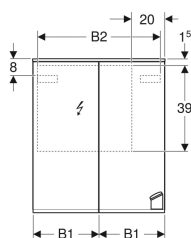

Характеристики

- Подходит к любым сериям ванных комнат
- Светодиодное освещение
- Непрямое освещение
- Сенсорный выключатель для верхней лампы
- Сенсорный выключатель для нижней лампы
- Штепсельная розетка
- Разъем USB
- Внешние стороны с зеркальным покрытием
- Задняя дверца с зеркальным покрытием
- С двумя дверцами
- Двери с зеркальным покрытием с обеих сторон
- Съёмные вставные полки
- Увеличивающее зеркало
- Магнитный держатель

Технические характеристики

Степень защиты	IP44
Номинальное напряжение	220–240 В перем. тока
Частота тока	50/60 Гц
Рабочее напряжение	12 В пост. тока
Выходное напряжение	12 В пост. тока
Материал	Влагостойкое трехслойная ДСП
Срок службы светодиодного освещения	60000 h LM-80
Цвет подсветки	4200 К
Коэффициент цветопередачи	> 80

Объем поставки

- Зеркальный шкаф
- 2 стеклянные полки
- Увеличительное зеркало
- Магнитный держатель
- Крепеж

Арт. №	Цвет / поверхность	B	B1	B2	H	T	Класс защиты	Потребляемая мощность	Штепсельная розетка	Световой поток	Световой поток, не прямой
500.593.00.1	Корпус: с зеркальным покрытием снаружи Дверцы: с зеркальным покрытием внутри и снаружи	60 см	29.8 см	54.5 см	70 см	17.2 см	I	10 Вт	CEE 7/3 (Schuko)	1050 лм	350 лм
500.206.00.1	Корпус: с зеркальным покрытием снаружи Дверцы: с зеркальным покрытием внутри и снаружи	75 см	37.3 см	69.6 см	70 см	17.2 см	I	12.25 Вт	CEE 7/3 (Schuko)	1260 лм	455 лм

Принадлежности

- Магнитный кронштейн Geberit