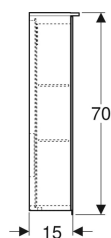

Характеристики

- Подходит к любым сериям ванных комнат
- Светодиодное освещение
- Непрямое освещение
- Сенсорный выключатель для верхней лампы
- Сенсорный выключатель для нижней лампы
- Штепсельная розетка
- Разъем USB
- Внешние стороны с зеркальным покрытием
- Задняя дверца с зеркальным покрытием
- С двумя дверцами
- Двери с зеркальным покрытием с обеих сторон
- Съёмные вставные полки
- Увеличивающее зеркало
- Магнитный держатель

Технические характеристики

Степень защиты	IP44
Номинальное напряжение	220–240 В перем. тока
Частота тока	50/60 Гц
Рабочее напряжение	12 В пост. тока
Выходное напряжение	12 В пост. тока
Материал	Влагостойкое трехслойная ДСП
Срок службы светодиодного освещения	60000 h LM-80
Цвет подсветки	4200 К
Коэффициент цветопередачи	> 80

Объем поставки

- Зеркальный шкаф
- 2 стеклянные полки
- Увеличительное зеркало
- Магнитный держатель
- Крепеж

Арт. №	Цвет / поверхность	B	B1	B2	H	T	Класс защиты	Потребляемая мощность	Штепсельная розетка	Световой поток	Световой поток, не прямой
500.593.00.1	Корпус: с зеркальным покрытием снаружи Дверцы: с зеркальным покрытием внутри и снаружи	60 см	29.8 см	54.5 см	70 см	17.2 см	I	10 Вт	CEE 7/3 (Schuko)	1050 лм	350 лм
500.206.00.1	Корпус: с зеркальным покрытием снаружи Дверцы: с зеркальным покрытием внутри и снаружи	75 см	37.3 см	69.6 см	70 см	17.2 см	I	12.25 Вт	CEE 7/3 (Schuko)	1260 лм	455 лм

Принадлежности

- Магнитный кронштейн Geberit