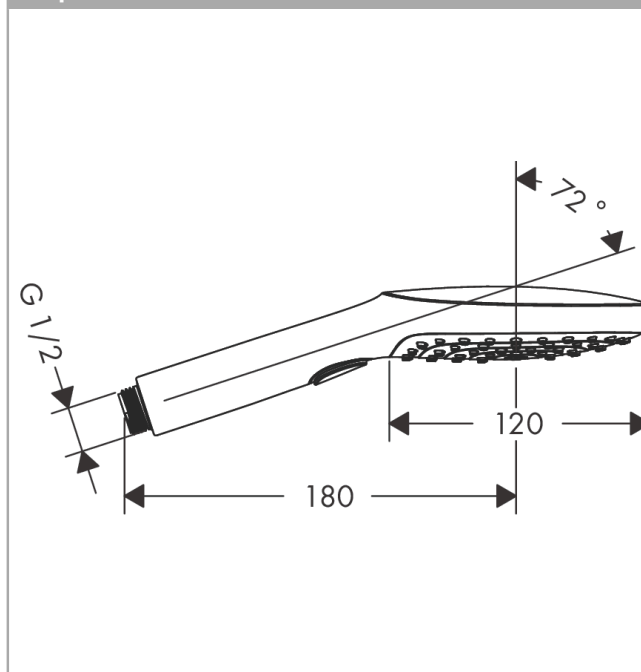

Raindance Select E Ручной душ 120 3jet

Поверхности : **белый / хром** Артикульный номер: **26520400**

Описание

Характеристики

- размер душевого диска: 120 мм
- удобное переключение типов струи с помощью кнопки Select
- тип струи: RainAir, Rain, Whirl
- максимальный расход воды при 3 бар: 15 л/мин
- с внутренней подачей воды
- промывающийся грязеулавливающий фильтр
- соединительная резьба G 1/2
- подходит для проточных водонагревателей

Технология

Награды за дизайн

2013

Продукт

Чертеж

График расхода воды

Расход измерен практически с помощью соответствующей арматуры (термостат/смеситель/скрытый клапан).