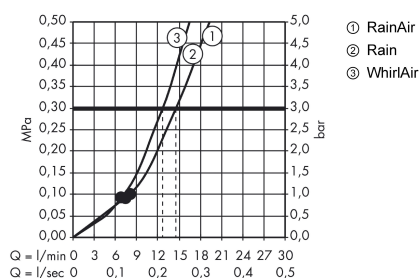

Технология

Награды за дизайн

2013

Продукт

Чертеж

График расхода воды

Расход измерен практически с помощью соответствующей арматуры (термостат/смеситель/скрытый клапан).