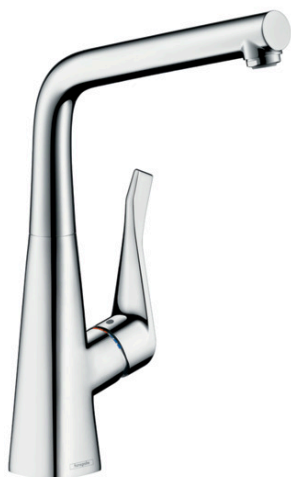

Metris M71

Кухонный смеситель однорычажный, 320, 1jet

Поверхности : хром Артикулный номер: 14822000

Описание

Характеристики

- ComfortZone 320
- угол поворота излива: регулировка на 3 уровня, на 110°, 150° или 360°
- ламинарная струя
- максимальный расход воды при 3 бар: 13 л/мин
- керамический узел смешивания
- соединительные шланги G 3/8
- подходит для проточных водонагревателей

Технология

Продукт

Чертеж

График расхода воды