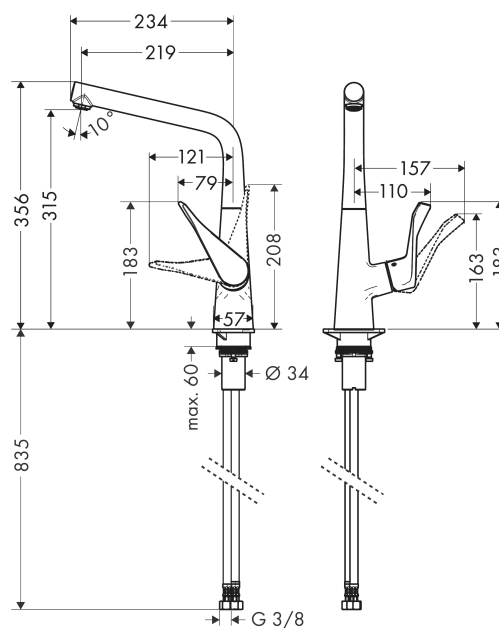

Metris M71

Кухонный смеситель однорычажный, 320, 1jet

Поверхности : хром Артикулный номер: 14822000

Описание

Характеристики

- ComfortZone 320
- угол поворота излива: регулировка на 3 уровня, на 110°, 150° или 360°
- ламинарная струя
- максимальный расход воды при 3 бар: 13 л/мин
- керамический узел смешивания
- соединительные шланги G 3/8
- подходит для проточных водонагревателей

Технология

Продукт

Чертеж

График расхода воды