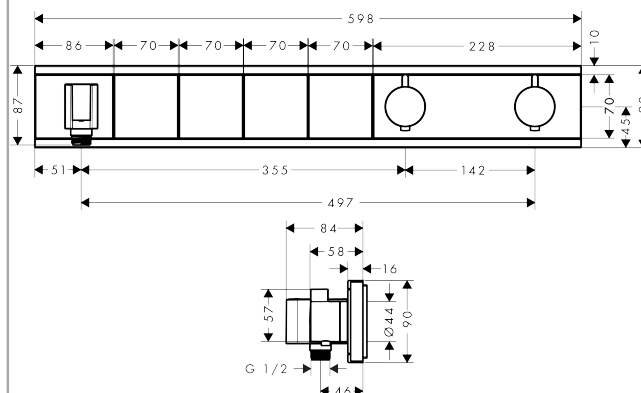

RainSelect

RainSelect с 4 кнопками, CM

Поверхности : **белый / хром** Артикульный номер: **15357400**

Описание

Характеристики

- состоит из: термостат, держатель для душа
- в зависимости от расхода и ситуации при установке, снижение расхода примерно на 50%, встроенная функция отключения
- 4 потребителя
- возможно одновременное включение нескольких потребителей
- кнопка включения/выключения Select для 4 потребителей
- максимальный расход воды при 3 бар: 26 л/мин
- картридж термостата, клапан Select
- мин. рабочее давление: 1 бар
- макс. рабочее давление: 10 бар
- предохранительный ограничитель при 40°C
- регулируемое ограничение температуры
- клапан обратного тока воды
- гайка шланга: для душевых шлангов с конической или цилиндрической гайкой с обеих сторон
- вид соединения: скрытая часть
- Термостат поставляется с кнопками ручной душ, Waterfall, Rain large, Mono

Технология

Награды за дизайн

Продукт

Чертеж

RainSelect

RainSelect с 4 кнопками, CM

Поверхности : белый / хром

Артикульный номер: 15357400