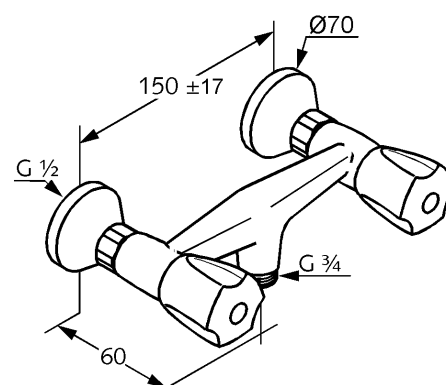

Изделие: **KLUDI STANDARD**
смеситель для душа DN 15

Номер артикула: **26 202 05 15**

Поверхность: **05 - хром**

Описание изделия:

настенный монтаж
класс расхода воды В
эксцентрики
отвод для душа G 3/4
без душевого гарнитура
класс шума I

Дополнительная информация:

Класс расхода воды В:
макс. расход воды до 25 л/мин. при давлении 3 бара

Класс шума I:
макс. 20 дБ при давлении 3 бара

Фото продукта

Размеры