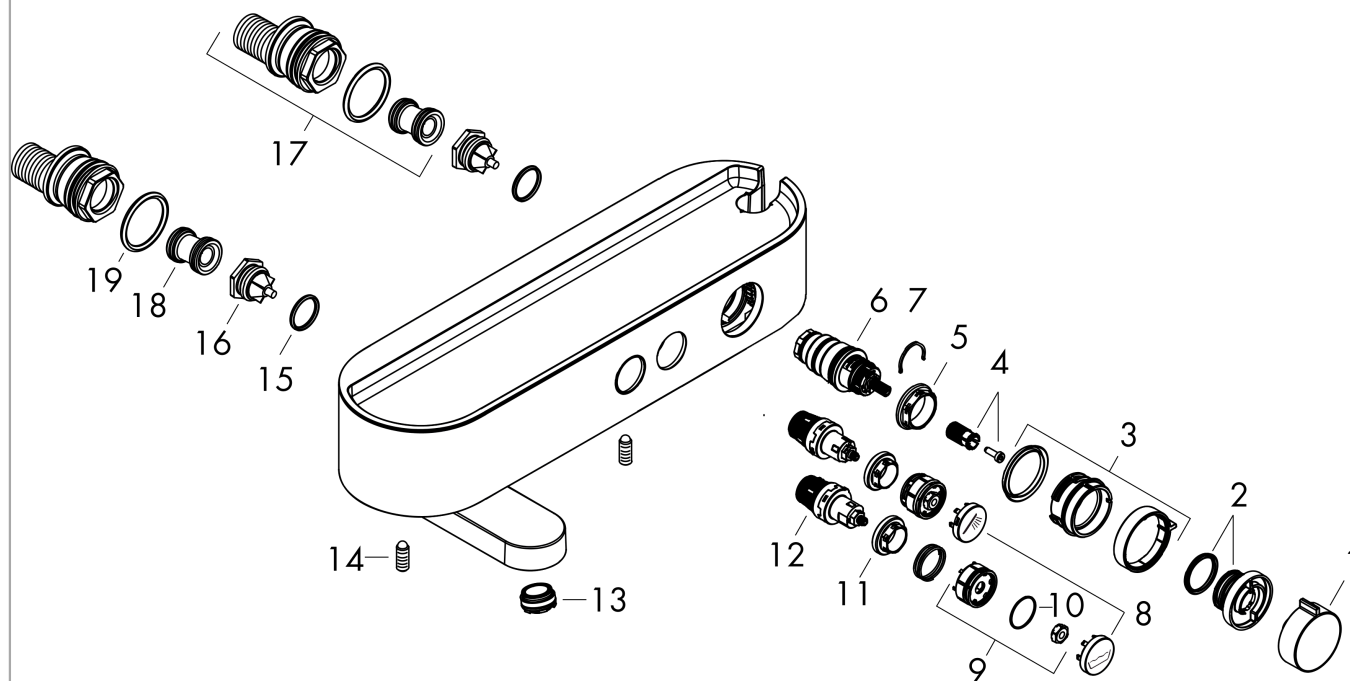

Термостат для ванны 400, внешнего монтажа

: матовый черный Артикульный номер: 24340670

Покомпонентное изображение

Год выпуска: >04/22

ShowerTablet Select**Термостат для ванны 400, внешнего монтажа****: матовый черный** Артикульный номер: **24340670****Перечень запасных частей**

Год выпуска: >04/22

Позиция	Описание	Артикульный номер	PC	PU
1	handle	94403670	-	1
2	safety set	94404000	-	1
3	handle	94405670	-	1
4	handle fixing set	92136000	-	1
5	nut	98913000	-	1
6	thermostat cartridge	98282000	-	1
7	cartridge for exchanged connections	92373000	-	1
8	set of symbols	98367670	-	1
9	spring with sleeve	92340000	-	1
10	O-ring 20x1	98140000	-	1
11	nut	98368000	-	1
12	shut off unit	95758000	-	1
13	aerator M24x1 C	92934000	-	1
14	hollow set screw M6x16 including o-ring 29x3	98372000	-	1
15	O-ring 17x2	98199000	-	1
16	non return valve (pressure-resistant up to 2 MPa)	95773000	-	1
17	set of S-unions	95772000	-	1
18	noise reduction	96429000	-	1
19	O-ring 29x3	98371000	-	1