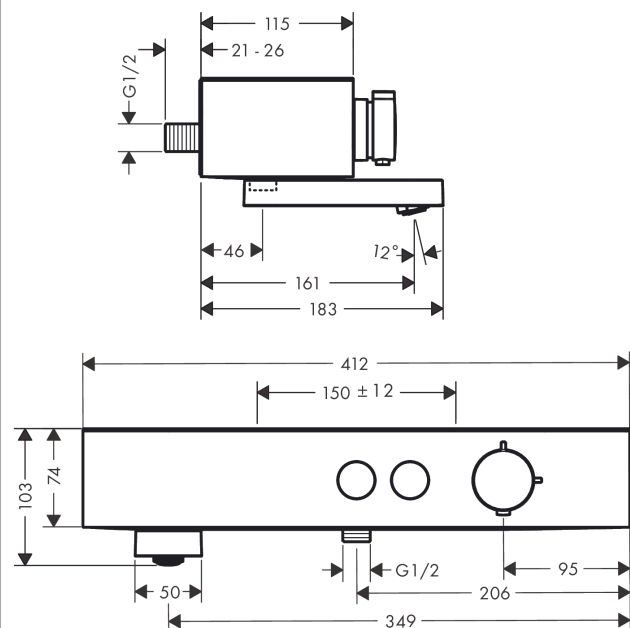

ShowerTablet Select

Термостат для ванны 400, внешнего монтажа

: матовый черный   Артикульный номер: 24340670

Продукт

Чертеж