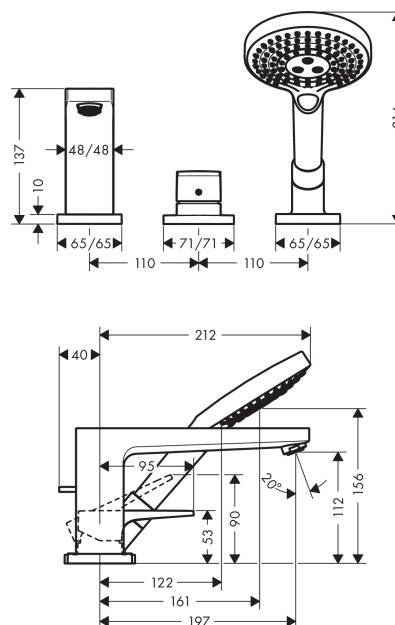

Metropol

Смеситель на край ванны, на 3 отверстия

Поверхности : **хром** Артикульный номер: **32550000**

Описание

Характеристики

- состоит из: смеситель для ванны на 3 отверстия, для монтажа на краю ванны, ручной душ, держатель для душа
- выступ 197 мм
- вид соединения: скрытая часть
- тип струи смесителя: обычная струя
- тип струи ручного душа: Rain, RainAir, Whirl
- максимальное расстояние, на которое вытягивается ручной душ: 1,10 м
- расход воды при 3 барах: 22 л/мин
- керамический узел смешивания
- мин. рабочее давление 1 бар
- макс. рабочее давление: 10 бар
- регулируемое ограничение температуры

Технология

Продукт

Чертеж

Metropol

Смеситель на край ванны, на 3 отверстия

Поверхности : хром Артикульный номер: 32550000

График расхода воды