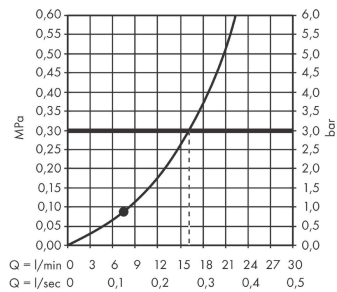

**Rainfinity****Верхний душ 250 1jet**Поверхность: **полир. золото**    Артикульный номер: **26228990****Описание****Характеристики**

- размер душевого диска: 250 мм
- тип струи: PowderRain
- шарнирное соединение: регулируемый угол верхнего душа (2 x 5°)
- рамка: металл
- материал душевого диска: алюминий
- поверхность душевого диска: графит
- максимальный расход воды при 3 барах: 16 л/мин
- расход воды PowderRain (при 3 барах): 16 л / мин
- минимальный расход для корректной работы: 7,9 л/мин
- минимальное давление: 1 бар
- съемный верхний душ для очистки
- монтаж: потолок или стена
- соединительная резьба G 1/2
- не подходит для проточных водонагревателей

**Технология****Награды за дизайн**reddot award 2019  
best of the best**Продукт****Чертеж**

**Rainfinity**

**Верхний душ 250 1jet**

Поверхность: **полир. золото**

Артикульный номер: **26228990**

**График расхода воды**

Расход измерен практически с помощью соответствующей арматуры (термостат/смеситель/скрытый клапан).

Rainfinity

Верхний душ 250 1jet

Поверхность: полир. золото

Артикульный номер: 26228990

Покомпонентное изображение