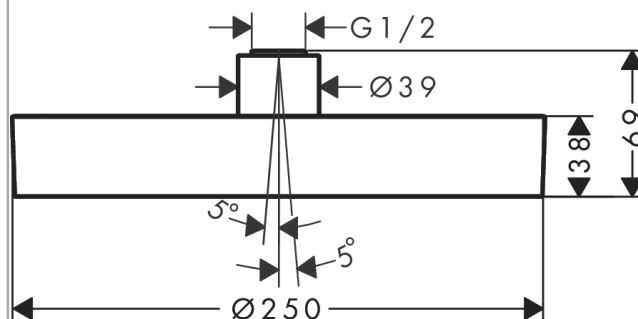

**Rainfinity****Верхний душ 250 1jet**Поверхность: **полир. золото**    Артикульный номер: **26228990****Описание****Характеристики**

- размер душевого диска: 250 мм
- тип струи: PowderRain
- шарнирное соединение: регулируемый угол верхнего душа (2 x 5°)
- рамка: металл
- материал душевого диска: алюминий
- поверхность душевого диска: графит
- максимальный расход воды при 3 барах: 16 л/мин
- расход воды PowderRain (при 3 барах): 16 л / мин
- минимальный расход для корректной работы: 7,9 л/мин
- минимальное давление: 1 бар
- съемный верхний душ для очистки
- монтаж: потолок или стена
- соединительная резьба G 1/2
- не подходит для проточных водонагревателей

**Технология****Награды за дизайн**reddot award 2019  
best of the best**Продукт****Чертеж**

**Rainfinity**

**Верхний душ 250 1jet**

Поверхность: **полир. золото**

Артикульный номер: **26228990**

**График расхода воды**

Расход измерен практически с помощью соответствующей арматуры (термостат/смеситель/скрытый клапан).

Rainfinity

Верхний душ 250 1jet

Поверхность: полир. золото

Артикульный номер: 26228990

Покомпонентное изображение

Год выпуска: >01/21

**Rainfinity****Верхний душ 250 1jet**Поверхность: **полир. золото**    Артикульный номер: **26228990****Перечень запасных частей**

Год выпуска: &gt;01/21

Позиция	Описание	Артикульный номер	PC	PU
1	filter packing	93774000	-	1