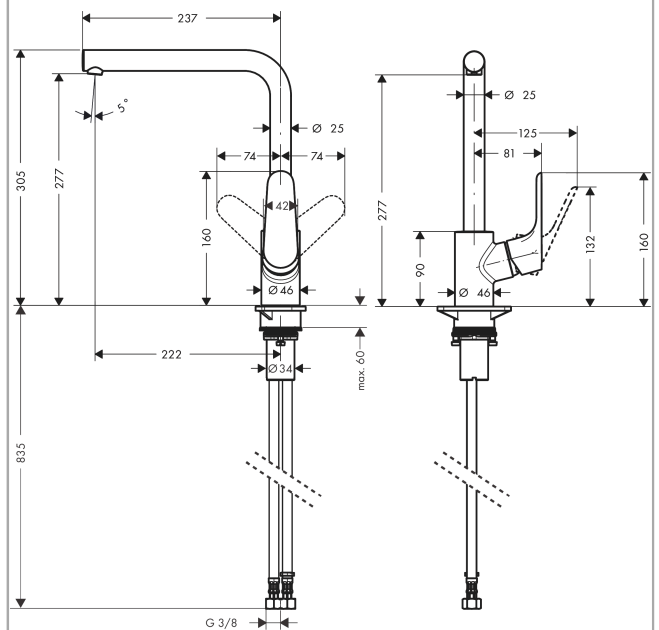

Focus M41

Кухонный смеситель однорычажный, 280, Eco, 1jet
: под сталь Артикул номер: 31827800

Описание

Характеристики

- с возможностью размещения рукоятки справа или слева
- ComfortZone 280
- L-образный излив
- угол поворота излива: регулировка на 3 уровня, на 110°, 150° или 360°
- обычная струя
- максимальный расход воды при 3 барах: 4,7 л/мин
- керамический узел смешивания
- соединительные шланги G 3/8
- регулируемое ограничение температуры
- подходит для проточных водонагревателей
- расход ограничен 6 л/мин

Технология

Продукт

Чертеж

Focus M41

Кухонный смеситель однорычажный, 280, Eco, 1jet

: под сталь Артикульный номер: 31827800

График расхода воды