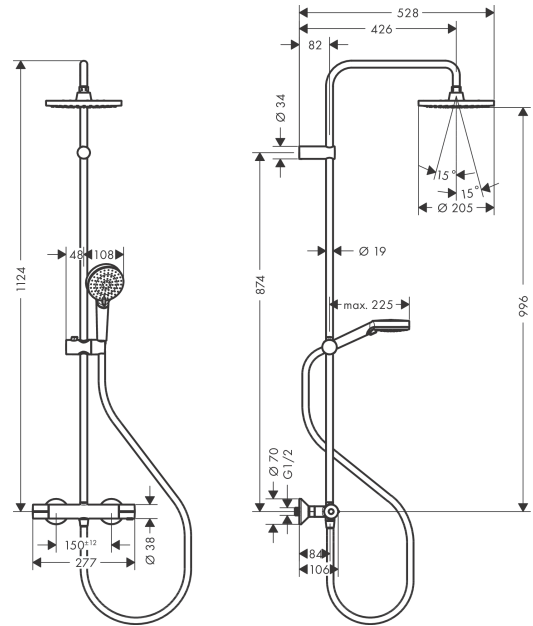

Технология

Vernis Blend
Showerpipe 200 1jet EcoSmart с термостатом
 : матовый черный Артикульный номер: **26089670**

Продукт

Чертеж

График расхода воды

Vernis Blend
Showerpipe 200 1jet EcoSmart с термостатом
 : матовый черный Артикульный номер: **26089670**

Покомпонентное изображение

Год выпуска: >04/21

Vernis Blend**Showerpipe 200 1jet EcoSmart с термостатом**: матовый черный Артикулный номер: **26089670****Перечень запасных частей**

Год выпуска: >04/21

Позиция	Описание	Артикулный номер	PC	PU
1	shower arm	93768670	-	1
2	hollow set screw M5x5	98446000	-	1
3	filter packing	94246000	-	1
4	head shower	26277670	-	1
5	tile-matching-disk 7 mm	93813000	-	1
6	extension 100 mm	94164670	-	1
7	pipe 845 mm	93906670	-	1
8	pipe 945 mm	93770670	-	1
9	pipe 1145 mm	93907670	-	1
10	support, assy	93729670	-	1
11	O-ring 12x2	98214000	-	1
12	O-ring 11x2	98127000	-	1
13	handshower	26340670	-	1
14	shower hose Isiflex'B 1,60 m	28276670	-	1
15	seal	98058000	-	1
16	handle for thermostat	93727670	-	1
17	nut	98913000	-	1
18	thermostat cartridge	98282000	-	1
19	cartridge for exchanged connections	92373000	-	1
20	handle	93731670	-	1
21	shut off unit with selector	98283000	-	1
22	connecting thread G½	93730670	-	1
23	non return valve (pressure-resistant up to 2 MPa)	93136000	-	1
24	non return valve	96737000	-	1
25	O-ring 16x2	98133000	-	1
26	filter packing	96922000	-	1
27	escutcheon Ø 70 mm	93718670	-	1
28	set of S-unions (±12 mm)	94140000	-	1
29	noise reduction	96429000	-	1