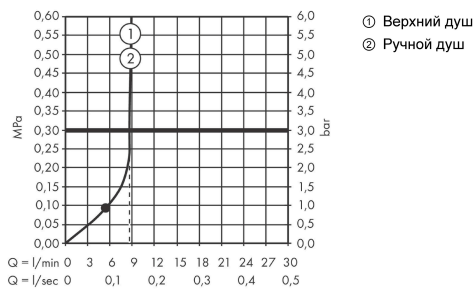

Технология

Vernis Blend
Showerpipe 200 1jet EcoSmart с термостатом
 : матовый черный Артикульный номер: **26089670**

Продукт

Чертеж

График расхода воды

Vernis Blend
Showerpipe 200 1jet EcoSmart с термостатом
 : матовый черный Артикульный номер: **26089670**