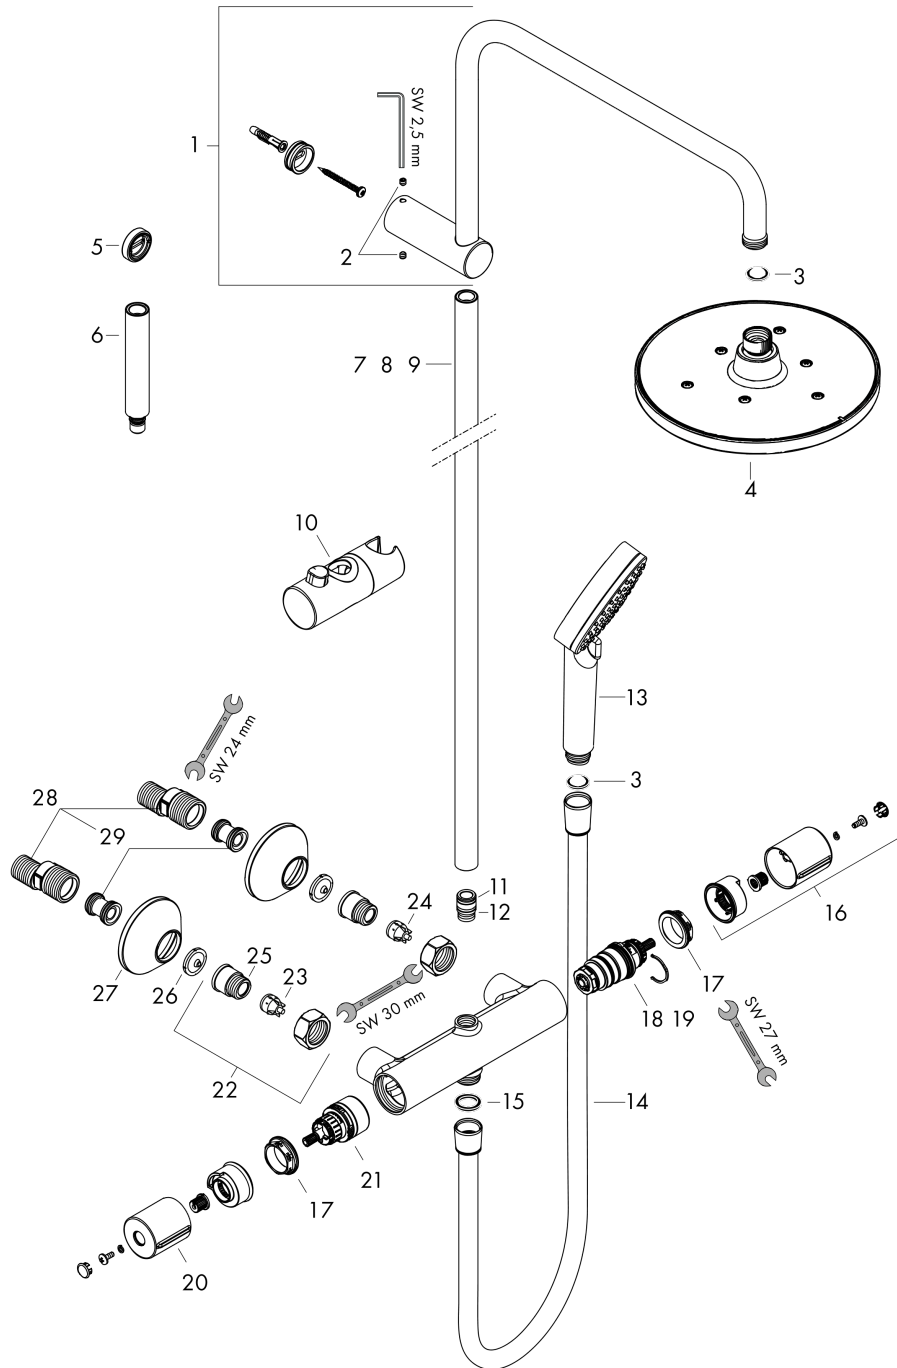

Технология

Vernis Blend
Showerpipe 200 1jet EcoSmart с термостатом
 : матовый черный Артикульный номер: **26089670**

Продукт

Чертеж

График расхода воды

Vernis Blend
Showerpipe 200 1jet EcoSmart с термостатом
 : матовый черный Артикульный номер: **26089670**

Покомпонентное изображение

Год выпуска: >04/21

Vernis Blend**Showerpipe 200 1jet EcoSmart с термостатом**: матовый черный Артикулный номер: **26089670****Перечень запасных частей**

Год выпуска: >04/21

Позиция	Описание	Артикулный номер	PC	PU
1	shower arm	93768670	-	1
2	hollow set screw M5x5	98446000	-	1
3	filter packing	94246000	-	1
4	head shower	26277670	-	1
5	tile-matching-disk 7 mm	93813000	-	1
6	extension 100 mm	94164670	-	1
7	pipe 845 mm	93906670	-	1
8	pipe 945 mm	93770670	-	1
9	pipe 1145 mm	93907670	-	1
10	support, assy	93729670	-	1
11	O-ring 12x2	98214000	-	1
12	O-ring 11x2	98127000	-	1
13	handshower	26340670	-	1
14	shower hose Isiflex'B 1,60 m	28276670	-	1
15	seal	98058000	-	1
16	handle for thermostat	93727670	-	1
17	nut	98913000	-	1
18	thermostat cartridge	98282000	-	1
19	cartridge for exchanged connections	92373000	-	1
20	handle	93731670	-	1
21	shut off unit with selector	98283000	-	1
22	connecting thread G½	93730670	-	1
23	non return valve (pressure-resistant up to 2 MPa)	93136000	-	1
24	non return valve	96737000	-	1
25	O-ring 16x2	98133000	-	1
26	filter packing	96922000	-	1
27	escutcheon Ø 70 mm	93718670	-	1
28	set of S-unions (±12 mm)	94140000	-	1
29	noise reduction	96429000	-	1