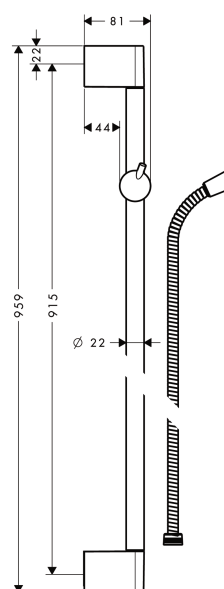

Unica

Душевая штанга Crometta 90 см со шлангом

Поверхности : **хром** Артикульный номер: **27614000**

Описание

Характеристики

- состоит из: душевая штанга, держатель для душа, ползунок
- держатель с функцией фиксации
- угол наклона держателя с двумя уровнями регулировки
- бесшумная регулировка угла наклона

Продукт

Чертеж

Unica

Душевая штанга Crometta 90 см со шлангом

Поверхности : **хром** Артикульный номер: **27614000**

Пример монтажа