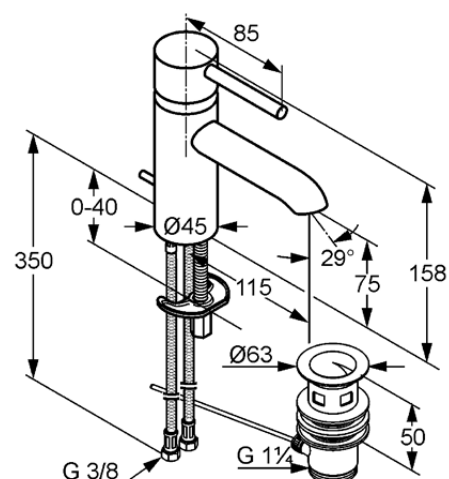

Изделие: **KLUDI BOZZ**
однорычажный смеситель на умывальник
DN 10

Номер артикула: **38 292 05 76**

Поверхность: **хром**

Описание изделия:

литой рычаг
монтаж на одно отверстие
расход воды 5 л/мин
аэратор Cache M 16,5 x 1
керамический картридж
с ограничителем горячей воды
гибкая подводка G 3/8
донный клапан G 1 1/4
система быстрого монтажа
класс шума I

Дополнительная информация:

Класс шума I:
макс. 20 дБ при давлении 3 бара

Фото продукта

Размеры