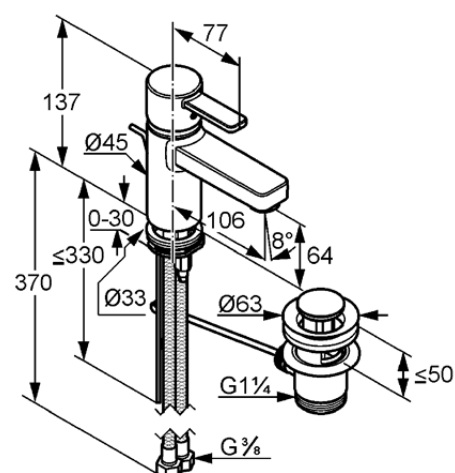

Изделие: **KLUDI ZENTA**
однорычажный смеситель на умывальник
DN 10

Номер артикула: **38 250 05 75W**

Поверхность: **хром**

Описание изделия:

литой рычаг
монтаж на одно отверстие
расход воды 4,8 л/мин
аэратор M 24 x 1
керамический картридж с ограничителем горячей воды
донный клапан G 1 1/4
система быстрого монтажа
гибкая подводка G 3/8
класс шума I
Сертификат WELL WA10034-20101104

Дополнительная информация:

Класс шума I:
макс. 20 дБ при давлении 3 бара

Фото продукта

Размеры