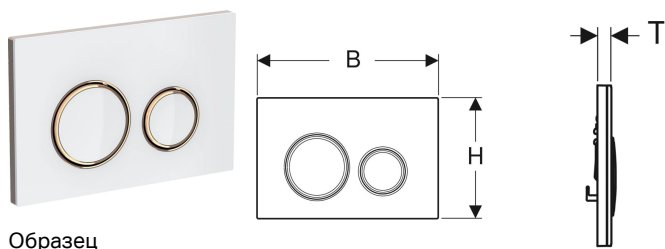

## Смывная клавиша Geberit Sigma21, для двойного смыва, цвет металлический красное золото

Образец

### Цели применения

- Для задействования смыва из смывного бачка скрытого монтажа Geberit Sigma