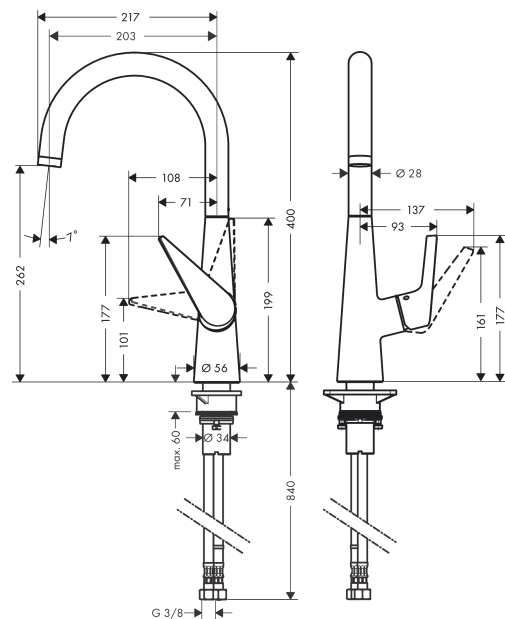

Talis M51

Кухонный смеситель однорычажный, 260, 1jet

Поверхности : хром Артикулный номер: 72810000

Описание

Характеристики

- ComfortZone 260
- угол поворота излива: регулировка на 3 уровня, на 110°, 150° или 360°
- обычная струя
- максимальный расход воды при 3 бар: 10 л/мин
- керамический узел смешивания
- соединительные шланги G 3/8
- подходит для проточных водонагревателей

Технология

Продукт

Чертеж

График расхода воды