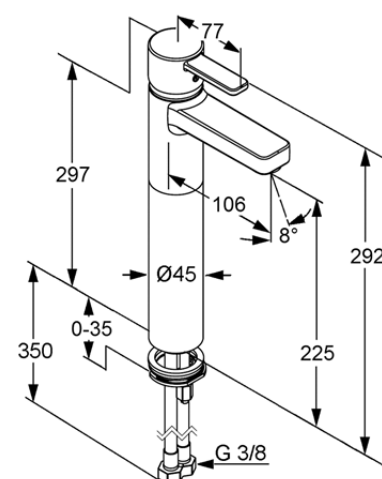

Изделие: **KLUDI ZENTA**
однорычажный смеситель на умывальник
DN 10

Номер артикула: **38 256 05 75**

Поверхность: **хром**

Описание изделия:

литой рычаг
монтаж на одно отверстие
класс расхода Z
аэратор s-pointer Eco M 24 x 1
керамический картридж с ограничителем горячей воды
без донного клапана
система быстрого монтажа
гибкая подводка G 3/8
класс шума I

Дополнительная информация:

Класс шума I:
макс. 20 дБ при давлении 3 бара

Фото продукта

Размеры