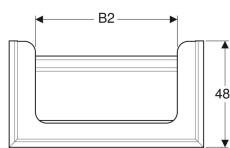

Шкафчик для раковины Geberit Citterio, с одним выдвижным ящиком

Образец

Характеристики

- Подвесной
- С выдвижным ящиком
- Ручка для открывания
- Выдвижной ящик с самовтягивающимся механизмом
- Возможно оснащение ножками

- Фронтальная часть из стекла
- Рама выдвижного ящика металлическая
- Поставляется в собранном состоянии

Технические характеристики

Материал | Влагостойкое трехслойная ДСП

Объем поставки

- Крепеж

Арт. №	Цвет / поверхность	B	B1	B2	Ширина раковина	H	T
500.556.JI.1	Выдвижные ящики: бежевый / глянцевое стекло Корпус: светлый дуб / меламин, структура дерева	58.4 см	53.4 см	34.5 см	60 см	55.4 см	50.4 см
500.559.JI.1	Выдвижные ящики: бежевый / глянцевое стекло Корпус: светлый дуб / меламин, структура дерева	88.4 см	83.4 см	64.5 см	90 см	55.4 см	50.4 см
500.557.JI.1	Выдвижные ящики: бежевый / глянцевое стекло Корпус: светлый дуб / меламин, структура дерева	73.4 см	68.4 см	49.5 см	75 см	55.4 см	50.4 см
500.566.JI.1	Выдвижные ящики: бежевый / глянцевое стекло Корпус: светлый дуб / меламин, структура дерева	118.4 см	113.4 см	94.5 см	120 см	55.4 см	50.4 см
500.556.JJ.1	Выдвижные ящики: черный / глянцевое стекло Корпус: темный дуб / меламин, структура дерева	58.4 см	53.4 см	34.5 см	60 см	55.4 см	50.4 см
500.559.JJ.1	Выдвижные ящики: черный / глянцевое стекло Корпус: темный дуб / меламин, структура дерева	88.4 см	83.4 см	64.5 см	90 см	55.4 см	50.4 см
500.557.JJ.1	Выдвижные ящики: черный / глянцевое стекло Корпус: темный дуб / меламин, структура дерева	73.4 см	68.4 см	49.5 см	75 см	55.4 см	50.4 см
500.566.JJ.1	Выдвижные ящики: черный / глянцевое стекло Корпус: темный дуб / меламин, структура дерева	118.4 см	113.4 см	94.5 см	120 см	55.4 см	50.4 см