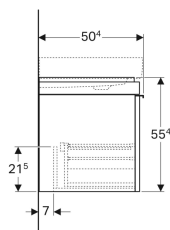

Характеристики

- Подвесной
- С выдвижным ящиком
- Ручка для открывания
- Выдвижной ящик с самовтягивающимся механизмом
- Возможно оснащение ножками

- Фронтальная часть из стекла
- Рама выдвижного ящика металлическая
- Поставляется в собранном состоянии

Технические характеристики

Материал | Влагостойкое трехслойная ДСП

Объем поставки

- Крепеж

Арт. №	Цвет / поверхность	B	B1	B2	Ширина раковина	H	T
500.556.JI.1	Выдвижные ящики: бежевый / глянцевое стекло Корпус: светлый дуб / меламин, структура дерева	58.4 см	53.4 см	34.5 см	60 см	55.4 см	50.4 см
500.559.JI.1	Выдвижные ящики: бежевый / глянцевое стекло Корпус: светлый дуб / меламин, структура дерева	88.4 см	83.4 см	64.5 см	90 см	55.4 см	50.4 см
500.557.JI.1	Выдвижные ящики: бежевый / глянцевое стекло Корпус: светлый дуб / меламин, структура дерева	73.4 см	68.4 см	49.5 см	75 см	55.4 см	50.4 см
500.566.JI.1	Выдвижные ящики: бежевый / глянцевое стекло Корпус: светлый дуб / меламин, структура дерева	118.4 см	113.4 см	94.5 см	120 см	55.4 см	50.4 см
500.556.JJ.1	Выдвижные ящики: черный / глянцевое стекло Корпус: темный дуб / меламин, структура дерева	58.4 см	53.4 см	34.5 см	60 см	55.4 см	50.4 см
500.559.JJ.1	Выдвижные ящики: черный / глянцевое стекло Корпус: темный дуб / меламин, структура дерева	88.4 см	83.4 см	64.5 см	90 см	55.4 см	50.4 см
500.557.JJ.1	Выдвижные ящики: черный / глянцевое стекло Корпус: темный дуб / меламин, структура дерева	73.4 см	68.4 см	49.5 см	75 см	55.4 см	50.4 см
500.566.JJ.1	Выдвижные ящики: черный / глянцевое стекло Корпус: темный дуб / меламин, структура дерева	118.4 см	113.4 см	94.5 см	120 см	55.4 см	50.4 см

Принадлежности

- Комплект ножек Geberit Citterio
- Держатель для полотенец Geberit для мебели ванной комнаты, прямой угол
- Магнитный кронштейн Geberit
- Розеточный модуль Geberit
- Держатель для полотенец Geberit для мебели ванной комнаты, закругленный угол