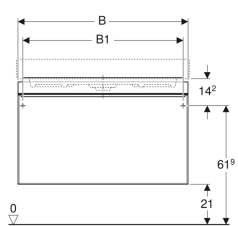

Шкафчик для раковины Geberit Citterio, с одним выдвижным ящиком

Образец

Характеристики

- Подвесной
- С выдвижным ящиком
- Ручка для открывания
- Выдвижной ящик с самовтягивающимся механизмом
- Возможно оснащение ножками

- Фронтальная часть из стекла
- Рама выдвижного ящика металлическая
- Поставляется в собранном состоянии

Технические характеристики

Материал | Влагостойкое трехслойная ДСП

Объем поставки

- Крепеж

Арт. №	Цвет / поверхность	B	B1	B2	Ширина раковина	H	T
500.556.JI.1	Выдвижные ящики: бежевый / глянцевое стекло Корпус: светлый дуб / меламин, структура дерева	58.4 см	53.4 см	34.5 см	60 см	55.4 см	50.4 см
500.559.JI.1	Выдвижные ящики: бежевый / глянцевое стекло Корпус: светлый дуб / меламин, структура дерева	88.4 см	83.4 см	64.5 см	90 см	55.4 см	50.4 см
500.557.JI.1	Выдвижные ящики: бежевый / глянцевое стекло Корпус: светлый дуб / меламин, структура дерева	73.4 см	68.4 см	49.5 см	75 см	55.4 см	50.4 см
500.566.JI.1	Выдвижные ящики: бежевый / глянцевое стекло Корпус: светлый дуб / меламин, структура дерева	118.4 см	113.4 см	94.5 см	120 см	55.4 см	50.4 см
500.556.JJ.1	Выдвижные ящики: черный / глянцевое стекло Корпус: темный дуб / меламин, структура дерева	58.4 см	53.4 см	34.5 см	60 см	55.4 см	50.4 см
500.559.JJ.1	Выдвижные ящики: черный / глянцевое стекло Корпус: темный дуб / меламин, структура дерева	88.4 см	83.4 см	64.5 см	90 см	55.4 см	50.4 см
500.557.JJ.1	Выдвижные ящики: черный / глянцевое стекло Корпус: темный дуб / меламин, структура дерева	73.4 см	68.4 см	49.5 см	75 см	55.4 см	50.4 см
500.566.JJ.1	Выдвижные ящики: черный / глянцевое стекло Корпус: темный дуб / меламин, структура дерева	118.4 см	113.4 см	94.5 см	120 см	55.4 см	50.4 см