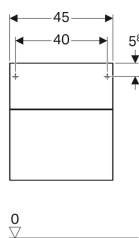

Характеристики

- Подвесной
- С двумя выдвижными ящиками
- Механизм открывания «Push-to-open»

- С защитой от конденсата
- Поставляется в собранном состоянии

Технические характеристики

Материал | Влагостойкое трехслойная ДСП

Объем поставки

- Крепеж

Арт. №	Цвет / поверхность	В	Н	Т
500.504.01.1	Белый / Высокоглянцевое покрытие	45 см	51 см	46.2 см
500.504.00.1	Серый / Матовое покрытие	45 см	51 см	46.2 см
500.504.43.1	Серый / Меламин, древесная структура	45 см	51 см	46.2 см

Принадлежности

- Перегородка для выдвижного ящика Geberit Xenos², Т-образная, для верхнего выдвижного ящика
- Перегородка для выдвижного ящика Geberit Xenos², Н-образная, для верхнего выдвижного ящика
- Перегородка для выдвижного ящика Geberit Xenos², Н-образная, для нижнего выдвижного ящика
- Стеклянная полка Geberit Xenos²
- Держатель для полотенец Geberit для мебели ванной комнаты, прямой угол
- Держатель для полотенец Geberit для мебели ванной комнаты, закругленный угол
- Магнитный кронштейн Geberit
- Розеточный модуль Geberit