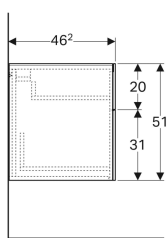

Характеристики

- Подвесной
- С двумя выдвижными ящиками
- Механизм открывания «Push-to-open»

- С защитой от конденсата
- Поставляется в собранном состоянии

Технические характеристики

Материал | Влагостойкое трехслойная ДСП

Объем поставки

- Крепеж

Арт. №	Цвет / поверхность	В	Н	Т
500.504.01.1	Белый / Высокоглянцевое покрытие	45 см	51 см	46.2 см
500.504.00.1	Серый / Матовое покрытие	45 см	51 см	46.2 см
500.504.43.1	Серый / Меламин, древесная структура	45 см	51 см	46.2 см

Принадлежности

- Перегородка для выдвижного ящика Geberit Xenos², Т-образная, для верхнего выдвижного ящика
- Перегородка для выдвижного ящика Geberit Xenos², Н-образная, для верхнего выдвижного ящика
- Перегородка для выдвижного ящика Geberit Xenos², Н-образная, для нижнего выдвижного ящика
- Стеклянная полка Geberit Xenos²
- Держатель для полотенец Geberit для мебели ванной комнаты, прямой угол
- Держатель для полотенец Geberit для мебели ванной комнаты, закругленный угол
- Магнитный кронштейн Geberit
- Розеточный модуль Geberit