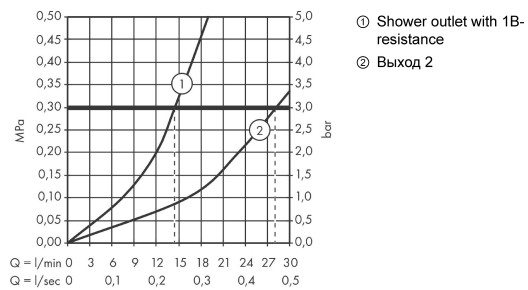

ShowerTablet Select

Shower TabletSelect 700, универсальный, для 2 потребителей

Поверхности : **хром** Артикульный номер: **13184000**

Описание

Характеристики

- 2 потребителя
- возможно одновременное включение 2 потребителей (душей)
- межосевое подключение: 150 мм
- максимальный расход воды при 3 бар: 28 л/мин
- расход воды у ручного душа при давлении 3 бар: 14 л/мин
- расход воды через верхний вывод: 28 л/мин
- клапан Select, картридж термостата
- мин. рабочее давление: 1 бар
- макс. рабочее давление: 10 бар
- предохранительный ограничитель при 40°C
- регулируемое ограничение температуры
- с изолированной подачей воды
- клапан обратного тока воды
- с шумопоглотителем
- из безопасного стекла
- поверхность полочки: цветовой вариант -000 - зеркальное стекло; цветовой вариант -400 - белое стекло
- возможен контроль внешнего душа или налива ванны через скрытое соединение
- вид соединения: G 1/2
- грязеулавливающий фильтр входит в комплект поставки
- Термостат поставляется с кнопками ручной душ и Rain large

Технология

Награды за дизайн

reddot award 2015
winner

Продукт

Чертеж

ShowerTablet Select

Shower TabletSelect 700, универсальный, для 2 потребителей

Поверхности : хром Артикульный номер: 13184000

График расхода воды

ShowerTablet Select

Shower TabletSelect 700, универсальный, для 2 потребителей

Поверхности : хром Артикулный номер: 13184000

Пример монтажа