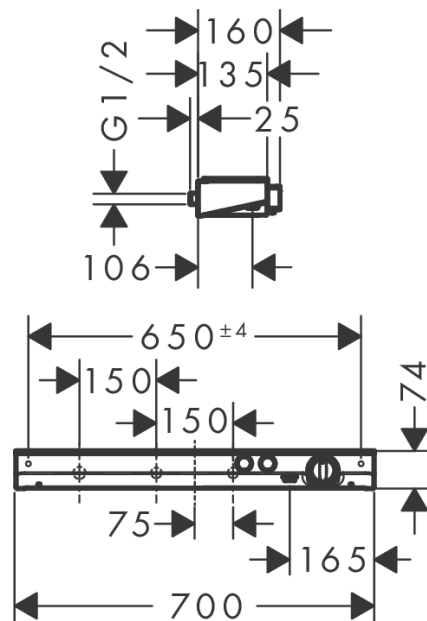

ShowerTablet Select

Shower TabletSelect 700, универсальный, для 2 потребителей

Поверхности : **хром** Артикульный номер: **13184000**

Описание

Характеристики

- 2 потребителя
- возможно одновременное включение 2 потребителей (душей)
- межосевое подключение: 150 мм
- максимальный расход воды при 3 бар: 28 л/мин
- расход воды у ручного душа при давлении 3 бар: 14 л/мин
- расход воды через верхний вывод: 28 л/мин
- клапан Select, картридж термостата
- мин. рабочее давление: 1 бар
- макс. рабочее давление: 10 бар
- предохранительный ограничитель при 40°C
- регулируемое ограничение температуры
- с изолированной подачей воды
- клапан обратного тока воды
- с шумопоглотителем
- из безопасного стекла
- поверхность полочки: цветовой вариант -000 - зеркальное стекло; цветовой вариант -400 - белое стекло
- возможен контроль внешнего душа или налива ванны через скрытое соединение
- вид соединения: G 1/2
- грязеулавливающий фильтр входит в комплект поставки
- Термостат поставляется с кнопками ручной душ и Rain large

Технология

Награды за дизайн

reddot award 2015
winner

Продукт

Чертеж

ShowerTablet Select

Shower TabletSelect 700, универсальный, для 2 потребителей

Поверхности : хром Артикульный номер: 13184000

График расхода воды

ShowerTablet Select

Shower TabletSelect 700, универсальный, для 2 потребителей

Поверхности : хром Артикулный номер: 13184000

Пример монтажа