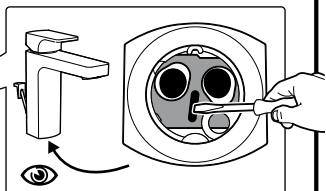

3

A5A3901

A5A3E01

A5A3201

A5A3F01

A5A3001