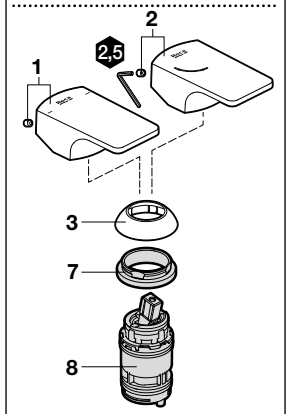

3

A5A3901

A5A3E01

A5A3201

A5A3F01

A5A3001