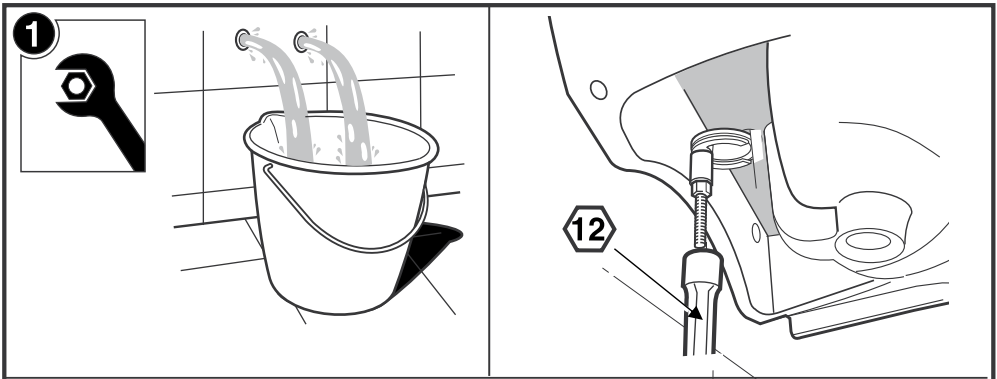

Roca

L90

 P 	P bar	 MAX 10
 P 	P bar	MIN 1  5 MAX
  T	°C	 80 MAX.
 Q (3 bar)	l/min	 5
 	 65 50 	 20

A5A3E01
A5A3F01
A5A3G01

A5A3001
A5A3201
A5A3901
A5A3401

3

A5A3901

A5A3E01