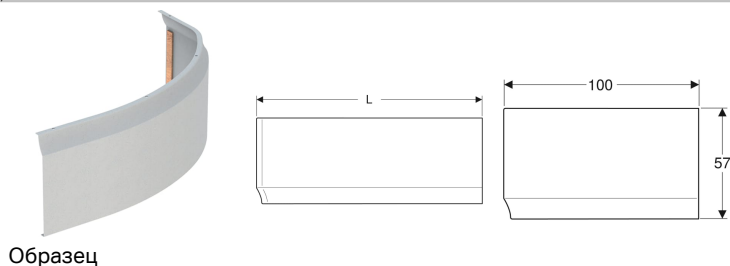

Передняя обшивка Geberit Renova для асимметричной ванны, левая

Образец

Цели применения

- Для облицовки передней панели асимметричной ванны в левом исполнении

Характеристики

- Асимметричная

Технические характеристики

Материал | EPS

Объем поставки

- Монтажный комплект

| Арт. № | Цвет / поверхность | L | H | T |
|--------------|--------------------|--------|-------|--------|
| 554.821.01.1 | Белый | 140 см | 57 см | 100 см |
| 554.823.01.1 | Белый | 150 см | 57 см | 100 см |
| 554.825.01.1 | Белый | 160 см | 57 см | 100 см |