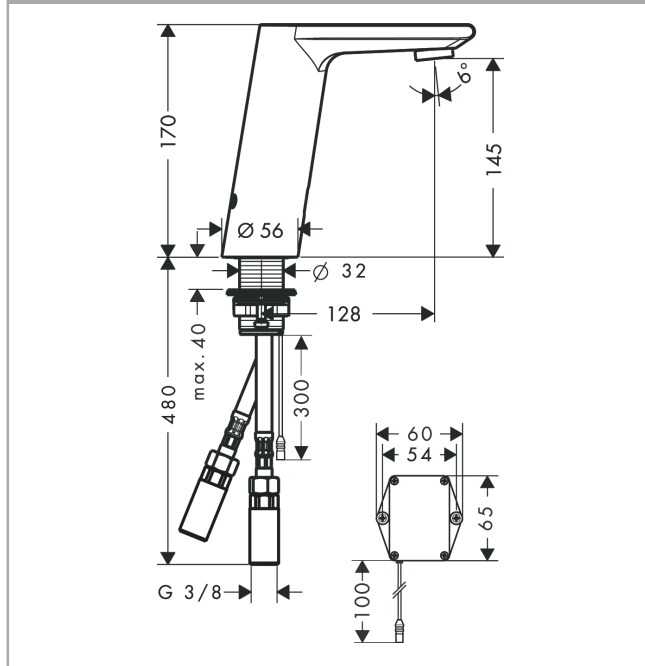

Metris S

Смеситель для раковины, электронный, с регулировкой температуры, питание от батареек

Поверхности : хром   Артикульный номер: 31100000

Продукт

Чертеж

График расхода воды