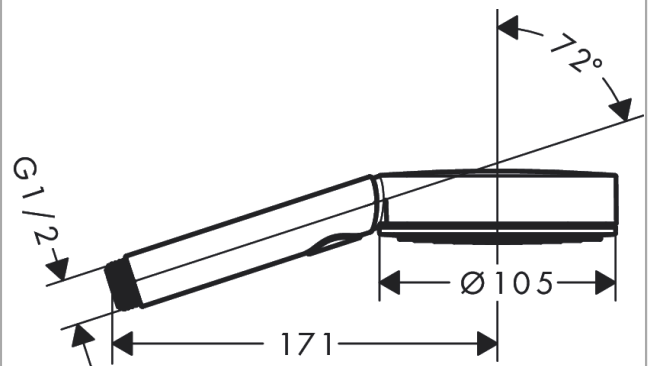

Pulsify Select S**Ручной душ 105 3jet Relaxation**: матовый белый Артикульный номер: **24110700****Описание****Характеристики**

- размер душевого диска: 105 мм
- тип струи: массажная, IntenseRain, PowderRain
- удобное переключение типов струи с помощью кнопки Select
- максимальный расход воды при 3 барах: 11,4 л/мин
- расход воды PowderRain (при 3 барах): 11,4 л/мин
- расход воды для массажной струи (при 3 бар): 9 л/мин
- расход воды для струи IntenseRain (при 3 бар): 11,4 л/мин
- мощная вставка для фильтра
- соединительная резьба G 1/2
- подходит для проточных водонагревателей

Технология**Награды за дизайн**

reddot winner 2021

Продукт**Чертеж**

Pulsify Select S

Ручной душ 105 3jet Relaxation

: матовый белый Артикульный номер: **24110700**

График расхода воды

Расход измерен практически с помощью соответствующей арматуры (термостат/смеситель/скрытый клапан).