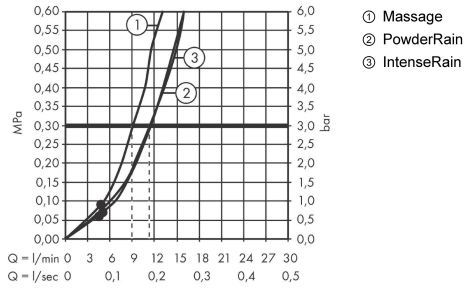

Pulsify Select S**Ручной душ 105 3jet Relaxation**: матовый белый Артикульный номер: **24110700****Описание****Характеристики**

- размер душевого диска: 105 мм
- тип струи: массажная, IntenseRain, PowderRain
- удобное переключение типов струи с помощью кнопки Select
- максимальный расход воды при 3 барах: 11,4 л/мин
- расход воды PowderRain (при 3 барах): 11,4 л/мин
- расход воды для массажной струи (при 3 бар): 9 л/мин
- расход воды для струи IntenseRain (при 3 бар): 11,4 л/мин
- мощная вставка для фильтра
- соединительная резьба G 1/2
- подходит для проточных водонагревателей

Технология**Награды за дизайн**

reddot winner 2021

Продукт**Чертеж**

Pulsify Select S

Ручной душ 105 3jet Relaxation

: матовый белый Артикульный номер: **24110700**

График расхода воды

Расход измерен практически с помощью соответствующей арматуры (термостат/смеситель/скрытый клапан).