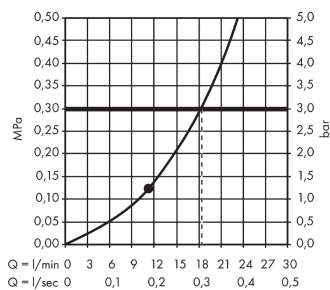

Crometta E

Верхний душ 240 1jet

Поверхности : **хром** Артикульный номер: **26726000**

Описание

Характеристики

- тип струи: Rain
- размер душевого диска: 240 x 240 мм
- шарнирное соединение: регулируемый угол верхнего душа
- расход воды для струи Rain (при 3 бар): 18 л/мин
- материал душевого диска: пластик
- монтаж: потолок или стена
- соединительная резьба G ½

Технология

Награды за дизайн

Продукт

Чертеж

График расхода воды

Расход измерен практически с помощью соответствующей арматуры (термостат/смеситель/скрытый клапан).