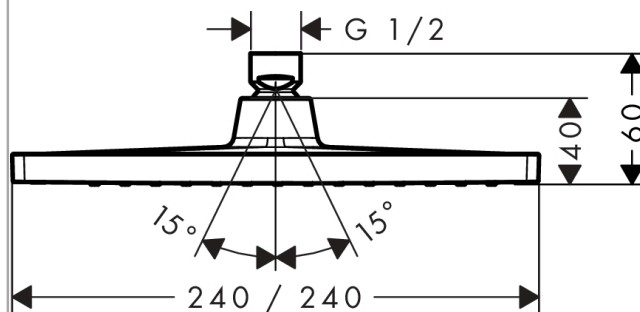

Crometta E

Верхний душ 240 1jet

Поверхности : **хром** Артикульный номер: **26726000**

Описание

Характеристики

- тип струи: Rain
- размер душевого диска: 240 x 240 мм
- шарнирное соединение: регулируемый угол верхнего душа
- расход воды для струи Rain (при 3 бар): 18 л/мин
- материал душевого диска: пластик
- монтаж: потолок или стена
- соединительная резьба G ½

Технология

Награды за дизайн

Продукт

Чертеж

График расхода воды

Расход измерен практически с помощью соответствующей арматуры (термостат/смеситель/скрытый клапан).