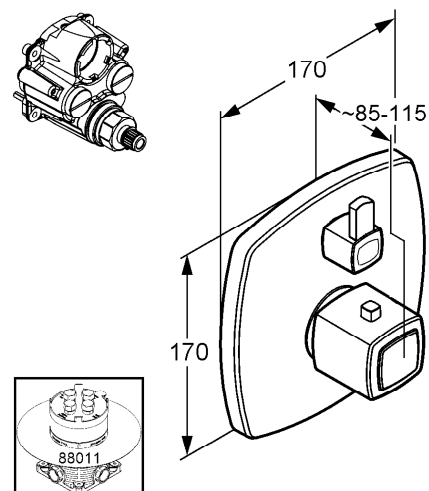

Изделие: **KLUDI Q-BEO**
встраиваемый смеситель для ванны и душа с термостатом

Номер артикула: **50 830 05 42**

Поверхность: **05 - хром**

Описание изделия:

внешняя монтажная часть
для KLUDI FLEXX.BOX 88 011
класс расхода воды BB
термостатический элемент
керамический запорный вентиль
и переключатель ванна/душ
с ограничителем температуры воды при 38°C
класс шума II

Фото продукта

Размеры

График расхода воды