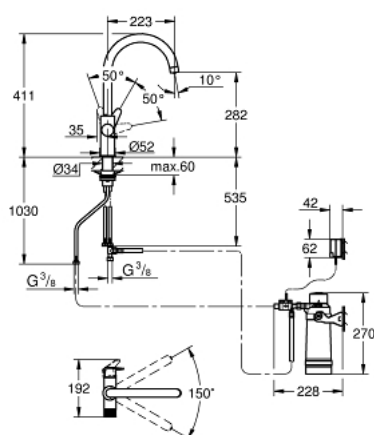

## 30 581 000 GROHE BLUE PURE BAUCURVE СТАРТОВЫЙ КОМПЛЕКТ С ФИЛЬТРОМ S-SIZE

### ОПИСАНИЕ ПРОДУКТА

- Colour: хром
- в комплект входят:
- GROHE Blue Смеситель однорычажный для мойки с функцией очистки водопроводной воды
- монтаж на одно отверстие
- С-образный излив
- отдельная рукоятка для фильтрованной воды
- GROHE SilkMove керамический картридж 28 мм
- поворотный трубкообразный излив
- диапазон поворота 150°
- отдельные водотоки для питьевой и водопроводной воды
- гибкая подводка
- GROHE Blue головка для фильтра
- GROHE Blue фильтр для превосходного вкуса и умягчения воды, размер S
- Ресурс 600 л при жесткости воды 20° dKH
- Счетчик измерения ресурса фильтра, 2 батарейки AA в комплекте

### ЗАПАСНЫЕ ЧАСТИ, июля 2021 – now

- 1: Рычаг (Spare part-nr. 48510000)
  - 2: Крепежное кольцо (Spare part-nr. 07419000)
  - 3: Картридж (Spare part-nr. 46963000)
  - 4: null (Spare part-nr. 48620000)
  - 5: Регулятор расхода (Spare part-nr. 48343000)
  - 6: Schafthbefestigung (Spare part-nr. 48384000)
  - 7: Стабилизирующая плашка (Spare part-nr. 05334000)
  - 8: Комплект фильтра S-size с головкой и счётчиком воды (Spare part-nr. 40438001)
  - 8.1: Головка фильтра (Spare part-nr. 64508001)
  - 8.2: Фильтр S-Size (Spare part-nr. 40404001)
  - 9: Стекланный графин с крышкой (Spare part-nr. 40405001)\*
  - 10: Набор стаканов для воды (6 штук) (Spare part-nr. 40437000)\*
  - 11: Reverse osmosis filter starter set (Spare part-nr. 40877000)\*
  - 12: Reverse osmosis with mineralisation filter starter set (Spare part-nr. 40878000)\*
  - 13: Комплект фильтра магний + цинк с головкой и счётчиком воды (Spare part-nr. 40875000)\*
  - 14: Комплект фильтра UltraSafe с головкой и счётчиком воды (Spare part-nr. 40876000)\*
  - 15: Activated carbon filter starter set (Spare part-nr. 41136000)\*
- \* Optional accessories