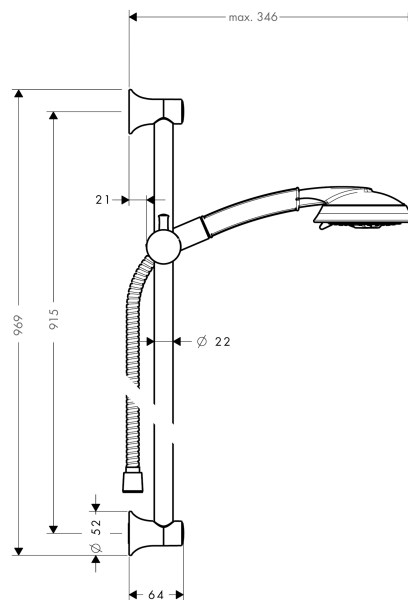

Raindance Classic

Душевой набор 100 3jet со штангой 90 см

Поверхности : хром Артикульный номер: 27841000

Описание

Характеристики

- состоит из: ручной душ, душевая штанга, шланг для душа, ползунок
- размер душевого диска: 119 мм
- тип струи: RainAir, Whirl, BalanceAir
- переключение типов струи с помощью вращающегося душевого диска
- со стороны душа упорный подшипник, предотвращающий перекручивание душевого шланга
- держатель ручного душа регулируется в пределах 90°, поворачивается вправо и влево, перемещается вверх и вниз
- максимальный расход воды при 3 бар: 17 л/мин
- хромированные настенные крепления из пластика

Технология

Продукт

Чертеж