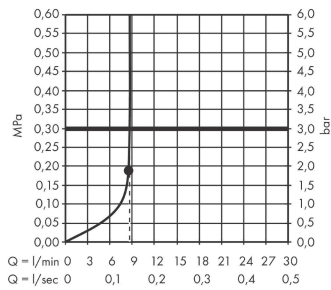

Rainfinity**Верхний душ 250 1jet EcoSmart**Поверхность: **шлиф. черный хром**Артикульный номер: **26229340****Описание****Характеристики**

- размер душевого диска: 250 мм
- тип струи: PowderRain
- шарнирное соединение: регулируемый угол верхнего душа (2 x 5°)
- рамка: металл
- материал душевого диска: алюминий
- поверхность душевого диска: графит
- максимальный расход воды при 3 барах: 9 л/мин
- расход воды PowderRain (при 3 барах): 9 л/мин
- минимальный расход для корректной работы: 7,4 л/мин
- минимальное давление: 1,1 бар
- съемный верхний душ для очистки
- монтаж: потолок или стена, Сборка и разборка без инструментов
- соединительная резьба G 1/2
- не подходит для проточных водонагревателей

Технология**Награды за дизайн**reddot award 2019
best of the best**Продукт****Чертеж**

Rainfinity

Верхний душ 250 1jet EcoSmart

Поверхность: **шлиф. черный хром**

Артикульный номер: **26229340**

График расхода воды

Расход измерен практически с помощью соответствующей арматуры (термостат/смеситель/скрытый клапан).

Rainfinity

Верхний душ 250 1jet EcoSmart

Поверхность: шлиф. черный хром

Артикульный номер: 26229340

Покомпонентное изображение