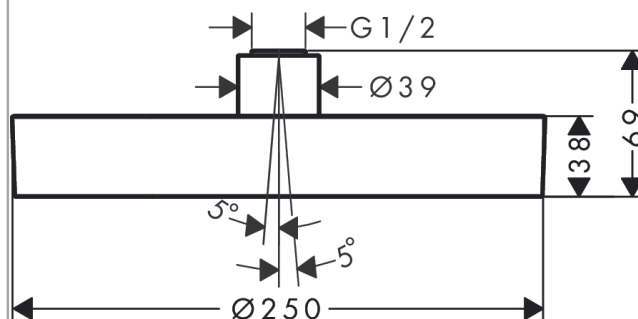

Rainfinity**Верхний душ 250 1jet EcoSmart**Поверхность: **шлиф. черный хром**Артикульный номер: **26229340****Описание****Характеристики**

- размер душевого диска: 250 мм
- тип струи: PowderRain
- шарнирное соединение: регулируемый угол верхнего душа (2 x 5°)
- рамка: металл
- материал душевого диска: алюминий
- поверхность душевого диска: графит
- максимальный расход воды при 3 барах: 9 л/мин
- расход воды PowderRain (при 3 барах): 9 л/мин
- минимальный расход для корректной работы: 7,4 л/мин
- минимальное давление: 1,1 бар
- съемный верхний душ для очистки
- монтаж: потолок или стена, Сборка и разборка без инструментов
- соединительная резьба G 1/2
- не подходит для проточных водонагревателей

Технология**Награды за дизайн**reddot award 2019
best of the best**Продукт****Чертеж**

Rainfinity

Верхний душ 250 1jet EcoSmart

Поверхность: **шлиф. черный хром**

Артикульный номер: **26229340**

График расхода воды

Расход измерен практически с помощью соответствующей арматуры (термостат/смеситель/скрытый клапан).

Rainfinity

Верхний душ 250 1jet EcoSmart

Поверхность: шлиф. черный хром

Артикульный номер: 26229340

Покомпонентное изображение

Год выпуска: >01/21

Rainfinity**Верхний душ 250 1jet EcoSmart**Поверхность: **шлиф. черный хром**Артикульный номер: **26229340****Перечень запасных частей**

Год выпуска: >01/21

Позиция	Описание	Артикульный номер	PC	PU
1	filter packing	93774000	-	1
2	flow limiter (9 l/min)	95659000	-	1