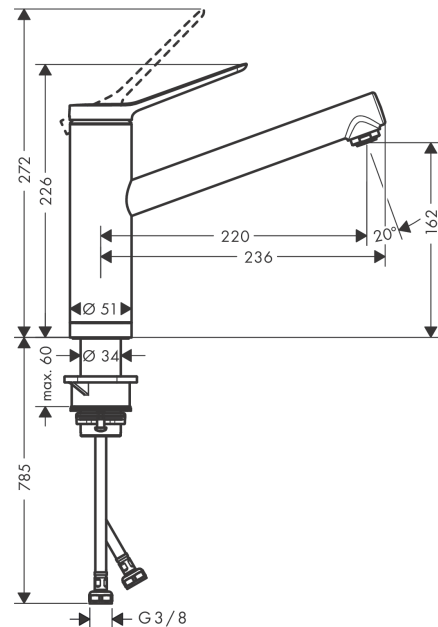

Zesis M33

Кухонный смеситель однорычажный, 160 для установки перед окном, 1jet

: хром Артикульный номер: 74805000

Описание

Характеристики

- ComfortZone 160
- угол поворота излива: 150°
- установка перед окном, смеситель складывается, ширина основания смесителя 51 мм
- обычная струя
- максимальный расход воды при 3 барах: 11,6 л/мин
- керамический узел смешивания
- соединительные шланги G 3/8
- подходит для проточных водонагревателей

Технология

Награды за дизайн

Продукт

Чертеж

График расхода воды