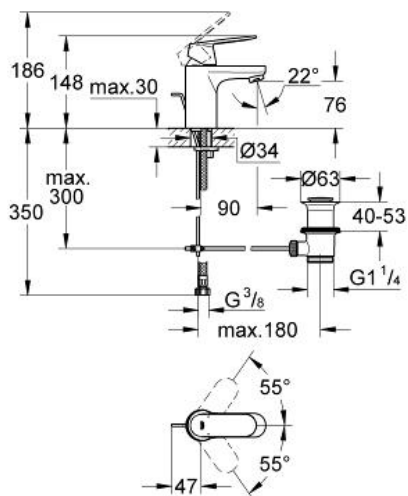

EUROSMART COSMOPOLITAN

Смеситель однорычажный для раковины DN 15 S-Size

MODEL # 32825000

Pure Freude
an Wasser

GROHE

Product Description:

EUROSMART COSMOPOLITAN

Смеситель однорычажный для раковины DN 15 S-Size

Standard Specification:

монтаж на одно отверстие
металлический рычаг
GROHE SilkMove керамический картридж 35 мм
регулировка расхода воды
GROHE StarLight хромированная поверхность
GROHE QuickFix быстрая монтажная система
аэратор
сливной гарнитур 1 1/4"
гибкая подводка
минимальное давление 1,0 бар
дополнительный ограничитель температуры (46 375 000)
класс шума I по DIN 4109

Color:

□ 32825000 хром