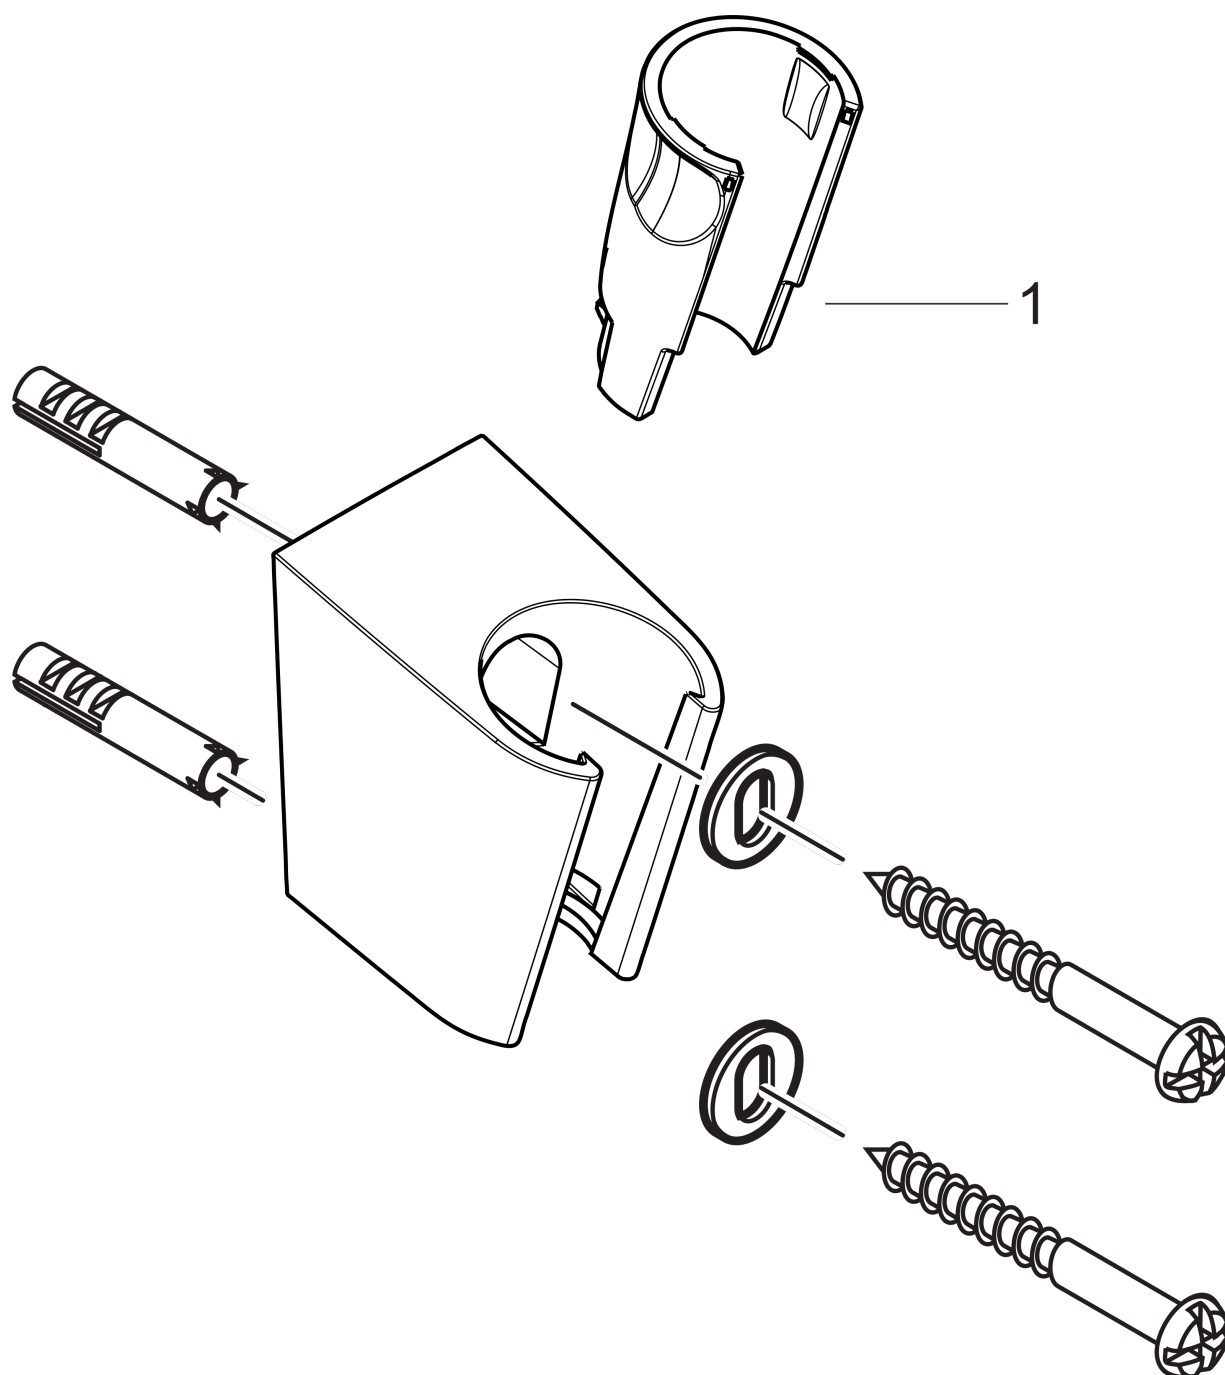

Держатель ручного душа Porter S

Поверхность: **шлиф. черный хром**

Артикульный номер: **28331340**

Описание

Характеристики

- фиксированное положение держателя
- для следует использовать со шлангом с конической гайкой
- для шлангов с конической гайкой
- материал: пластик

Награды за дизайн

Продукт

Чертеж

Держатель ручного душа Porter SПоверхность: **шлиф. черный хром**Артикульный номер: **28331340****Покомпонентное изображение**

Год выпуска: >11/16

Держатель ручного душа Porter SПоверхность: **шлиф. черный хром**Артикульный номер: **28331340****Перечень запасных частей**