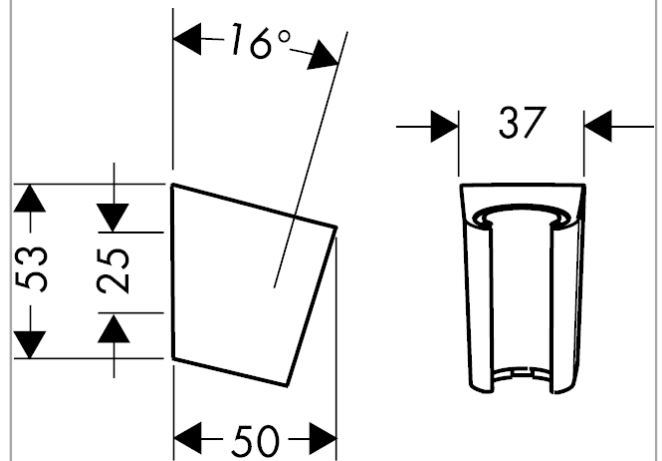

Держатель ручного душа Porter S

Поверхность: **шлиф. черный хром**

Артикульный номер: **28331340**

Описание

Характеристики

- фиксированное положение держателя
- для следует использовать со шлангом с конической гайкой
- для шлангов с конической гайкой
- материал: пластик

Награды за дизайн

Продукт

Чертеж

Держатель ручного душа Porter SПоверхность: **шлиф. черный хром**Артикульный номер: **28331340****Покомпонентное изображение**

Год выпуска: >11/16

Держатель ручного душа Porter SПоверхность: **шлиф. черный хром**Артикульный номер: **28331340****Перечень запасных частей**

Год выпуска: >11/16

Позиция	Описание	Артикульный номер	PC	PU
1	guide	98918000	-	1