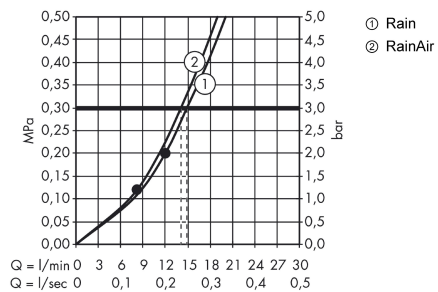

Технология

Продукт

Чертеж

Raindance Select E

Верхний душ 300 2jet с держателем

Поверхности : белый / хром Артикульный номер: 27385400

График расхода воды

Расход измерен практически с помощью соответствующей арматуры (термостат/смеситель/скрытый клапан).