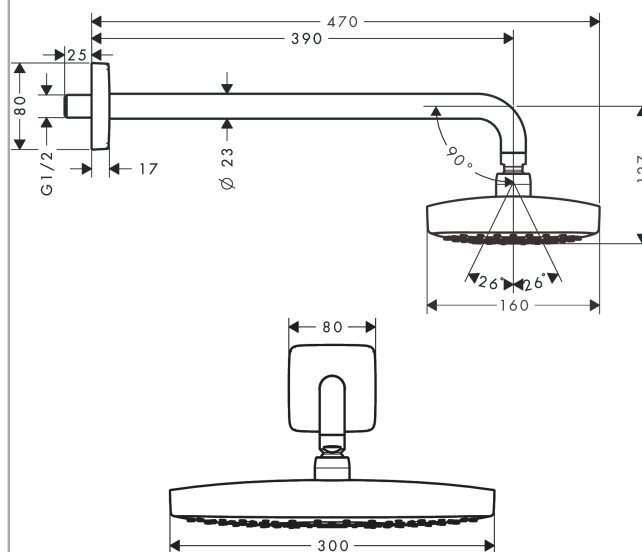

Raindance Select E

Верхний душ 300 2jet с держателем

Поверхности : **белый / хром** Артикульный номер: **27385400**

Описание

Характеристики

- состоит из: верхний душ, держатель верхнего душа
- тип струи: Rain, RainAir
- размер душевого диска: 300 x 160 мм
- длина держателя для душа: 390 мм
- шарнирное соединение: регулируемый угол верхнего душа
- расход воды для струи Rain (при 3 бар): 15 л/мин
- расход воды для струи RainAir (при 3 бар): 15 л/мин
- при помощи кнопки Select на верхнем душе
- поверхность душевого диска: хром или белый
- материал душевого диска: металл
- съемный душевой диск для очистки
- монтаж: стена
- соединительная резьба G 1/2

Технология

Продукт

Чертеж

Raindance Select E

Верхний душ 300 2jet с держателем

Поверхности : белый / хром Артикульный номер: 27385400

График расхода воды

Расход измерен практически с помощью соответствующей арматуры (термостат/смеситель/скрытый клапан).

Raindance Select E

Верхний душ 300 2jet с держателем

Поверхности : белый / хром Артикульный номер: 27385400

Пример монтажа