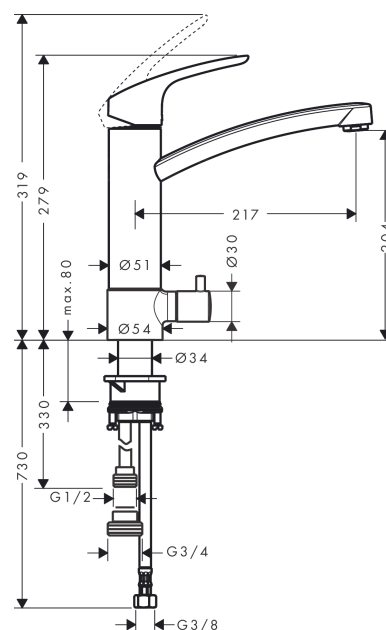

Focus M41

Кухонный смеситель однорычажный, 200, с запорным вентилем, 1jet

Поверхности : **хром** Артикульный номер: **31803000**

Описание

Характеристики

- ComfortZone 200
- угол поворота излива: 120°
- с запорным вентилем устройства
- максимальный расход воды при 3 бар: 12 л/мин
- керамический узел смешивания
- соединительные шланги G 3/8
- подходит для проточных водонагревателей

Технология

Продукт

Чертеж

График расхода воды

- ① Пропускная способность Запорный клапан
- ② Пропускная способность смесителя