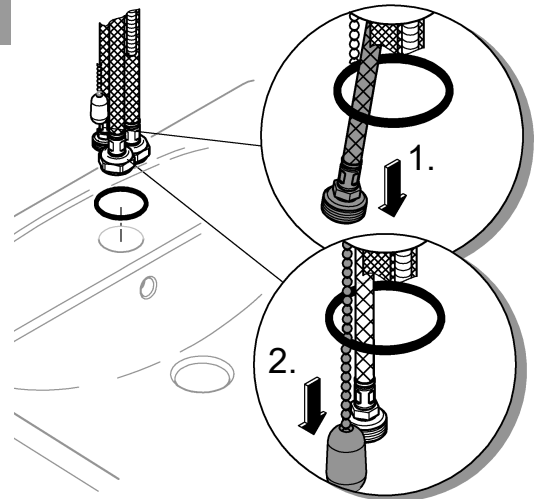

DIN 1988

DIN EN 806

DIN 1717

bar

max. 10 5 1
0,5

°C

max. 70° 60°

*19 332
32mm

*19 017
13mm

1

2

3

4