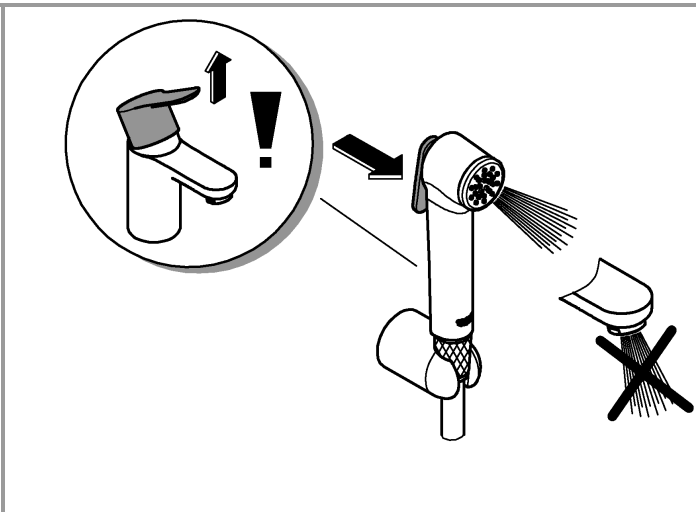

7

8

<p>*19 332</p> 	<p>32mm</p> 
<p>*19 017</p> 	<p>13mm</p> 

Pure Freude an Wasser

GROHE
WAVES

D

+49 571 3989 333
helpline@grohe.de

A