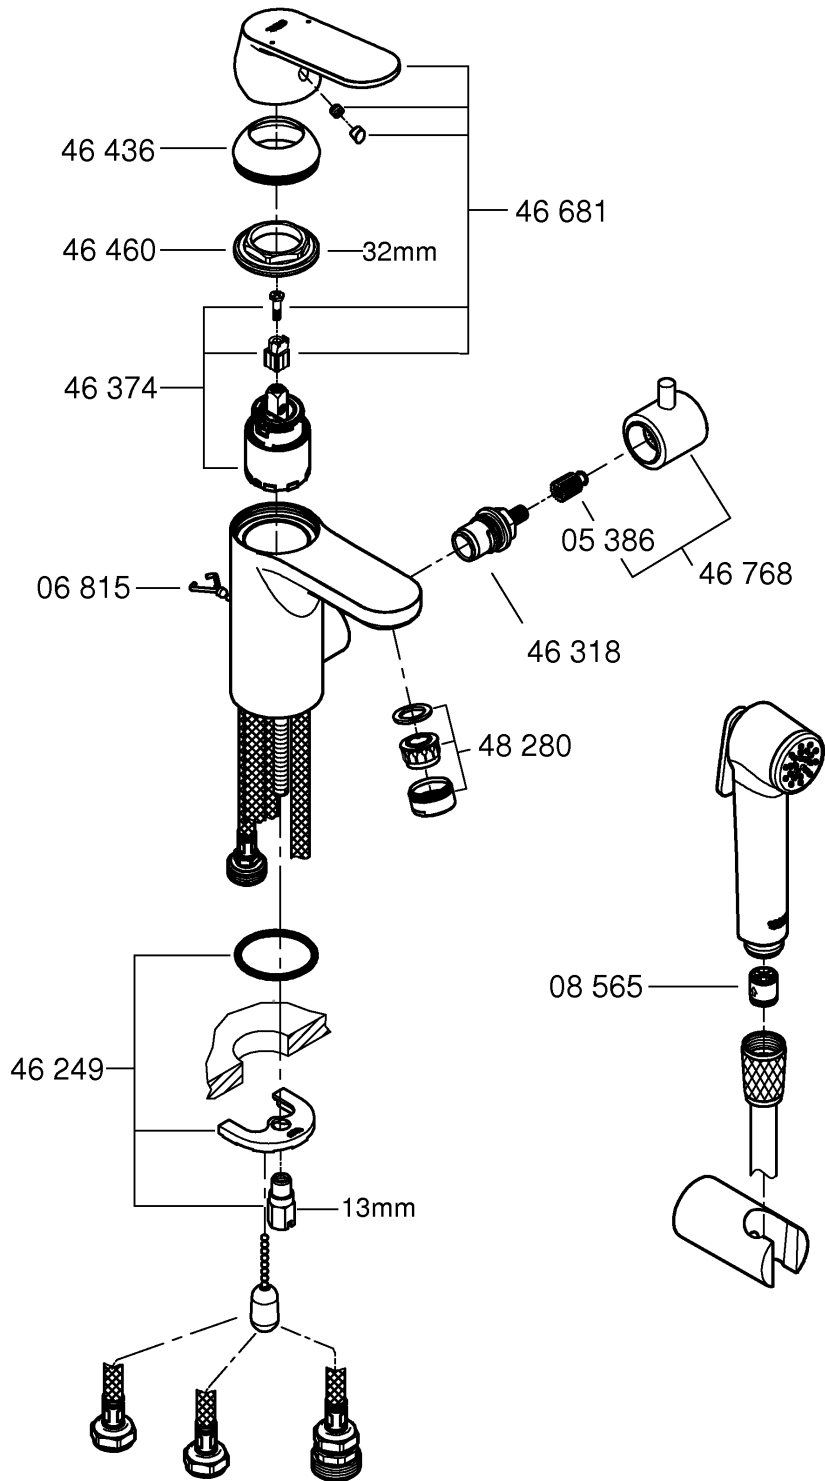

7

8

<p>*19 332</p> 	<p>32mm</p> 
<p>*19 017</p> 	<p>13mm</p> 

Pure Freude an Wasser

GROHE
WAVES

D

+49 571 3989 333
helpline@grohe.de

A