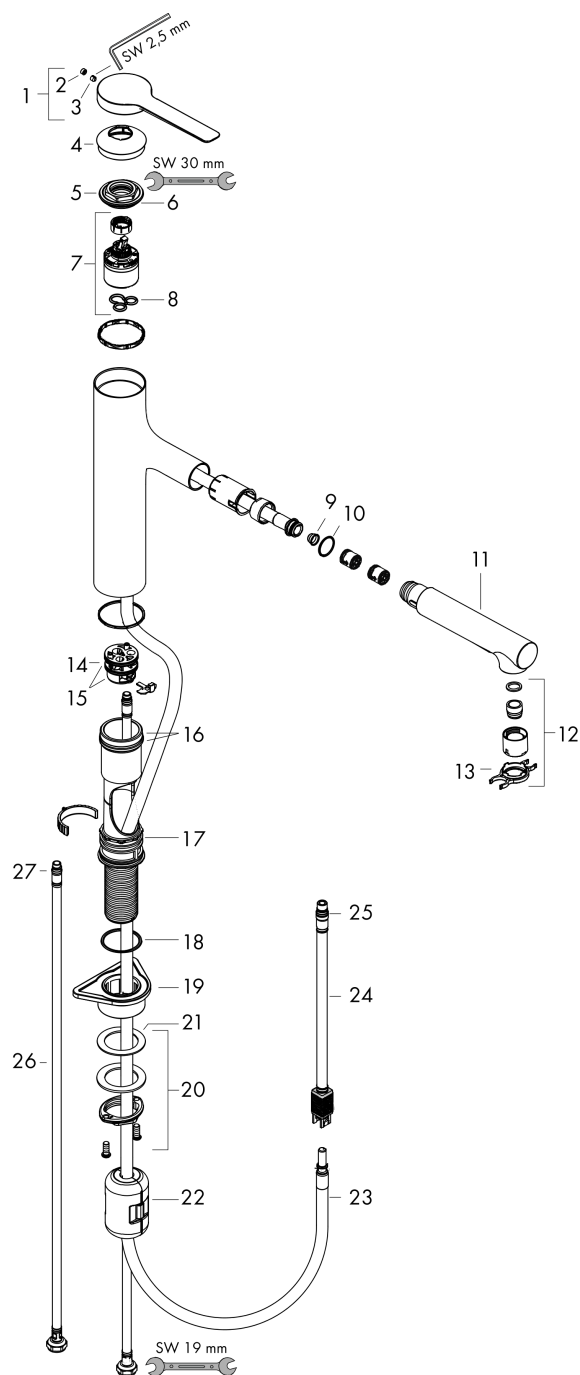

Технология**Награды за дизайн****Продукт****Чертеж**

Zesis M33

Кухонный смеситель однорычажный, 160 с вытяжным душем, 2jet
: матовый черный Артикульный номер: 74801670

График расхода воды

Zesis M33

Кухонный смеситель однорычажный, 160 с вытяжным душем, 2jet
 : матовый черный Артикульный номер: 74801670

Покомпонентное изображение

Год выпуска: >12/21

Zesis M33**Кухонный смеситель однорычажный, 160 с вытяжным душем, 2jet**: матовый черный Артикульный номер: **74801670****Перечень запасных частей**

Год выпуска: >12/21

Позиция	Описание	Артикульный номер	PC	PU
1	handle	94391670	-	1
2	hollow set screw M5x5	98446000	-	1
3	screw cover	93735610	-	1
4	flange	94388670	-	1
5	nut	94389000	-	1
6	O-ring 41x2	98212000	-	1
7	cartridge, assy	93895000	-	1
8	seal	95008000	-	1
9	filter	97735000	-	1
10	O-ring 18x1,5	98231000	-	1
11	handspray	94395670	-	1
12	aerator laminar M22x1 (15 l/min)	95909000	-	1
13	service tool	95910000	-	1
14	adapter for cartridge	95911000	-	1
15	O-Ring 30x2	98186000	-	1
16	O-ring 37x2	92115000	-	1
17	O-ring 44x2	94394000	-	1
18	O-ring 39x2	98158000	-	1
19	support	97523000	-	1
20	fixing set (Ø 34)	95049000	-	1
21	lever collar	97548000	-	1
22	weight	92500000	-	1
23	hose 1,25 m	95506000	-	1
24	connection hose 600 mm	92264000	-	1
25	O-ring 7x1,5	98422000	-	1
26	connection hose	94267000	-	1
27	O-ring 6,6x1,6	93019000	-	1