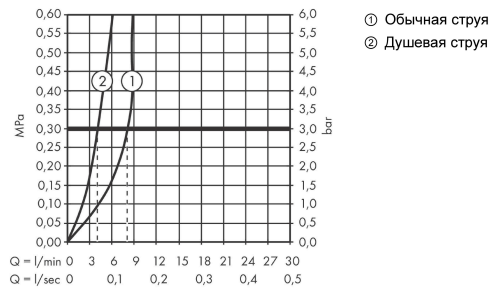

Zesis M33

Кухонный смеситель однорычажный, 160 с вытяжным душем, 2jet
: матовый черный   Артикульный номер: 74801670

График расхода воды