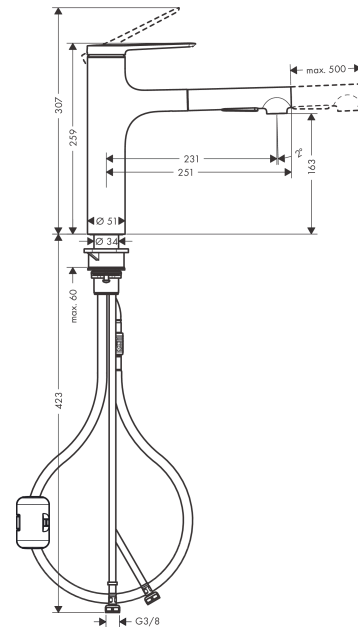

Zesis M33

Кухонный смеситель однорычажный, 160 с вытяжным душем, 2jet
: матовый черный Артикульный номер: **74801670**

Описание

Характеристики

- ComfortZone 160
- угол поворота излива: 150°
- ламинарная струя, Душевая струя
- фиксируемая душевая струя, автоматическое переключение струи в исходный режим закрытием смесителя
- магнитная система крепления душа MagFit
- душевой шланг Quick-Connect
- максимальный расход воды при 3 барах: 8,2 л/мин
- керамический узел смешивания
- соединительные шланги G 3/8
- регулируемое ограничение температуры
- встроенный клапан обратного тока воды
- подходит для проточных водонагревателей
- длина удлинения До 50 см

Технология

Награды за дизайн

Продукт

Чертеж