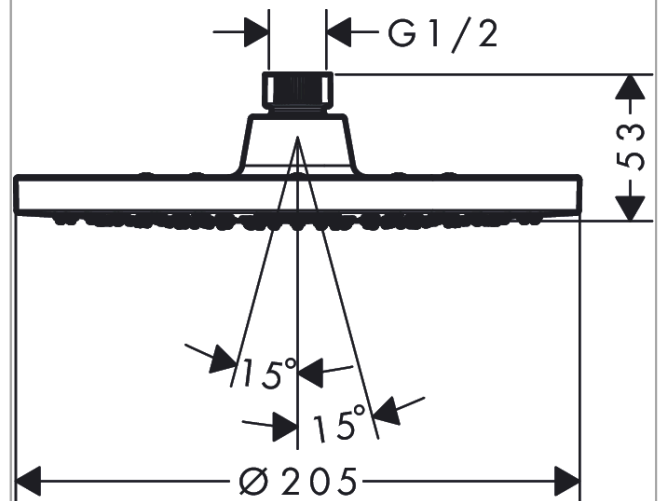

Vernis Blend

Верхний душ 200 1jet LowPressure

: хром Артикулный номер: 26095000

Описание

Характеристики

- размер душевого диска: 205 мм
- тип струи: Rain
- шарнирное соединение: регулируемый угол верхнего душа
- материал душевого диска: пластик
- минимальный расход для корректной работы: 5,7 л/мин
- минимальное давление: 0,5 bar
- съемный верхний душ для очистки
- монтаж: потолок или стена
- соединительная резьба G 1/2
- подходит для проточных водонагревателей

Технология

Продукт

Чертеж

График расхода воды

Расход измерен практически с помощью соответствующей арматуры (термостат/смеситель/скрытый клапан).

Vernis Blend**Верхний душ 200 1jet LowPressure**

: хром Артикулный номер: 26095000