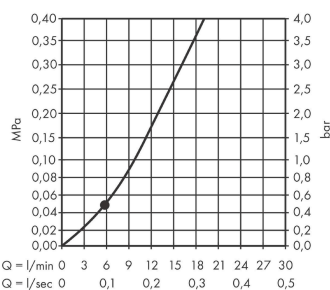

Vernis Blend

Верхний душ 200 1jet LowPressure

: хром Артикулный номер: 26095000

Описание

Характеристики

- размер душевого диска: 205 мм
- тип струи: Rain
- шарнирное соединение: регулируемый угол верхнего душа
- материал душевого диска: пластик
- минимальный расход для корректной работы: 5,7 л/мин
- минимальное давление: 0,5 bar
- съемный верхний душ для очистки
- монтаж: потолок или стена
- соединительная резьба G 1/2
- подходит для проточных водонагревателей

Технология

Продукт

Чертеж

График расхода воды

Расход измерен практически с помощью соответствующей арматуры (термостат/смеситель/скрытый клапан).

Vernis Blend**Верхний душ 200 1jet LowPressure**

: хром Артикулный номер: 26095000