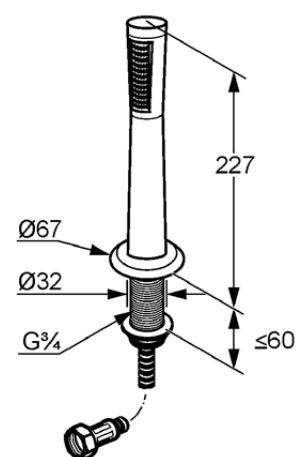

Изделие: **KLUDI A-QA**
душевой гарнитур

Номер артикула: **39 051 05**

Поверхность: **хром**

Описание изделия:

вертикальный монтаж
класс расхода воды B
состоит из:
ручной душевой лейки KLUDI A-QA
канала для шланга
душевого шланга 1500 мм
соединительного напорного шланга 500 мм
класс шума I

Дополнительная информация:

Класс расхода воды B:
макс. расход воды до 25 л/мин. при давлении 3 бара

Класс шума I:
макс. 20 дБ при давлении 3 бара

Размеры