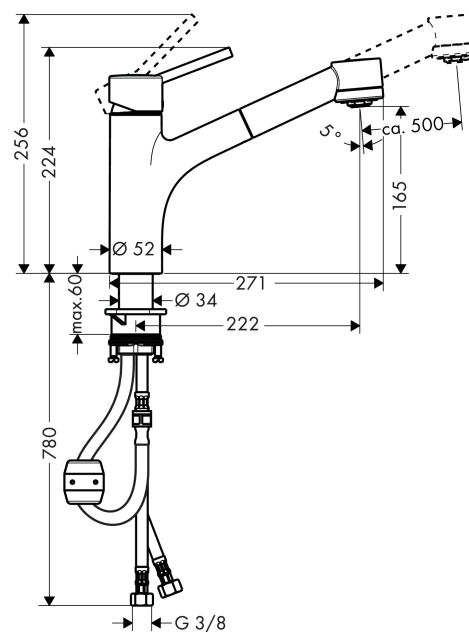

Talis S

Смеситель для кухни, однорычажный, с выдвижным душем

Поверхности : хром Артикульный номер: 32841000

Описание

Характеристики

- ComfortZone 170
- угол поворота излива: 150°
- обычная и душевая струя
- фиксируемая душевая струя, автоматическое переключение струи в исходный режим закрытием смесителя
- расход воды 10 л/мин
- соединительные шланги G 3/8
- встроенный клапан обратного тока воды
- подходит для проточных водонагревателей
- класс шума: I
- класс расхода воды: B, O

Технология

Продукт

Чертеж

График расхода воды