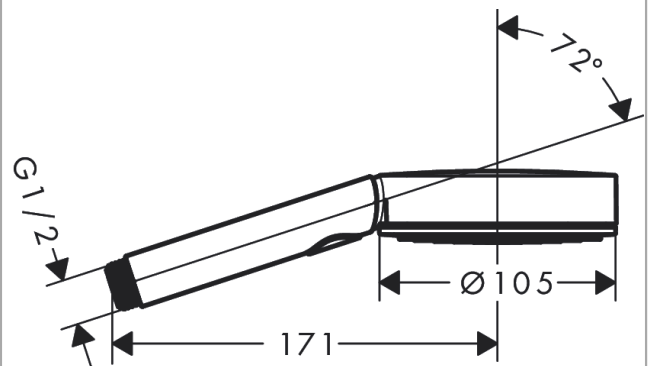

Pulsify Select S**Ручной душ 105 3jet Activation**: хром Артикулный номер: **24100000****Описание****Характеристики**

- размер душевого диска: 105 мм
- тип струи: MonoRain, IntenseRain, PowderRain
- удобное переключение типов струи с помощью кнопки Select
- максимальный расход воды при 3 барах: 11,5 л/мин
- расход воды PowderRain (при 3 барах): 11,4 л/мин
- расход воды для струи Mono (при 3 бар): 11,4 л/мин
- расход воды для струи IntenseRain (при 3 бар): 11,5 л/мин
- мощная вставка для фильтра
- соединительная резьба G 1/2
- подходит для проточных водонагревателей

Технология**Награды за дизайн**

reddot winner 2021

Продукт**Чертеж**

Pulsify Select S

Ручной душ 105 3jet Activation

: хром Артикулный номер: 24100000

График расхода воды

Расход измерен практически с помощью соответствующей арматуры (термостат/смеситель/скрытый клапан).