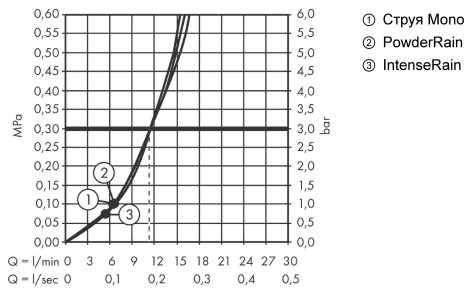

Pulsify Select S**Ручной душ 105 3jet Activation**: хром Артикулный номер: **24100000****Описание****Характеристики**

- размер душевого диска: 105 мм
- тип струи: MonoRain, IntenseRain, PowderRain
- удобное переключение типов струи с помощью кнопки Select
- максимальный расход воды при 3 барах: 11,5 л/мин
- расход воды PowderRain (при 3 барах): 11,4 л/мин
- расход воды для струи Mono (при 3 бар): 11,4 л/мин
- расход воды для струи IntenseRain (при 3 бар): 11,5 л/мин
- мощная вставка для фильтра
- соединительная резьба G 1/2
- подходит для проточных водонагревателей

Технология**Награды за дизайн**

reddot winner 2021

Продукт**Чертеж**

Pulsify Select S

Ручной душ 105 3jet Activation

: хром Артикулный номер: 24100000

График расхода воды

Расход измерен практически с помощью соответствующей арматуры (термостат/смеситель/скрытый клапан).