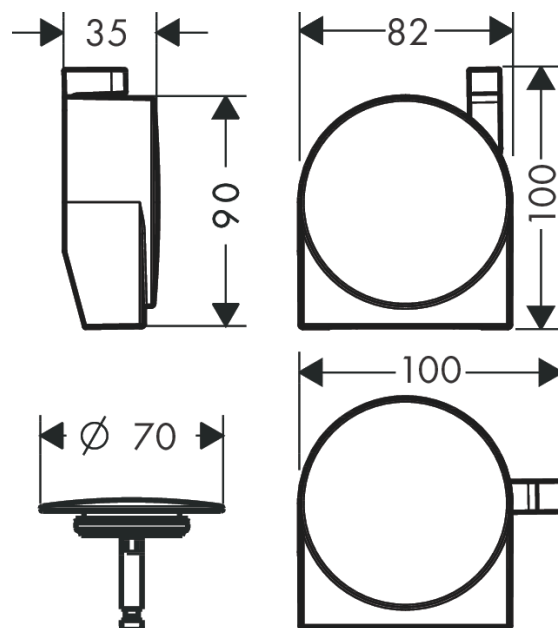

Exafill S

Внешняя часть излива на ванну с набором для слива и перелива

Поверхности : хром Артикулный номер: 58117000

Описание

Характеристики

- состоит из: крышка, предохранительная пробка
- подходит для стандартных и нестандартных ванн
- ливневая струя
- формирователь струи регулируется на 30°
- расход воды 19 л/мин

Технология

Продукт

Чертеж

График расхода воды