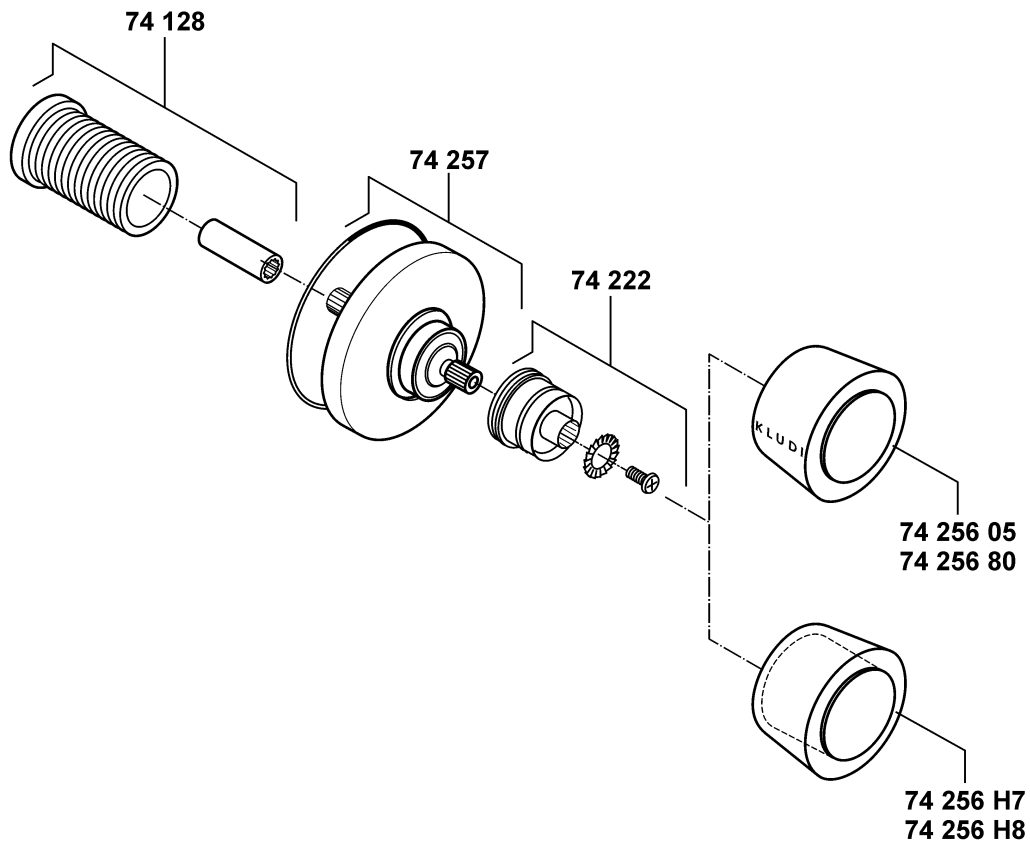

JOOP!

55815

A_5581505

55815	Unterputzventil, Feinbau-Set	concealed valve, trim set	inbouw stopkraan
	74 128 Verlängerungssatz	extension sets	verlengset
	74 222 Griffbefestigung	fastening set for handle	greepbevestiging
	74 256 05 Griff JOOP!	handle JOOP!	greep JOOP!
	74 256 80 Griff JOOP!	handle JOOP!	greep JOOP!
	74 256 H7 Griff JOOP!	handle JOOP!	greep JOOP!
	74 256 H8 Griff JOOP!	handle JOOP!	greep JOOP!
	74 257 Rosette	wall flange	rozet