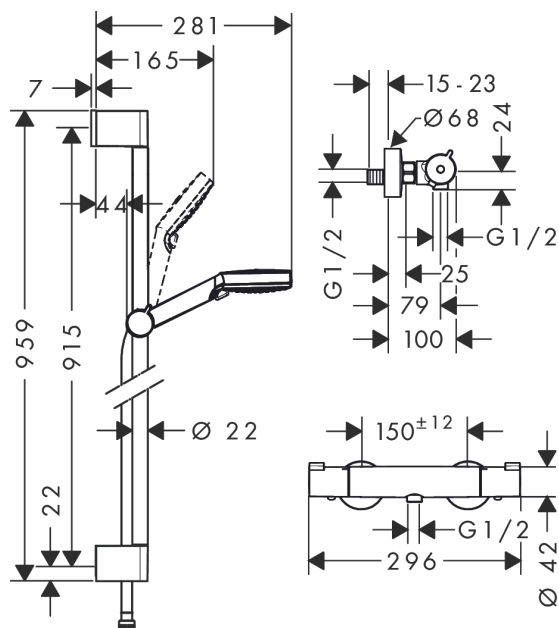

Crometta

Душевая система внешнего монтажа Vario с термостатом Ecostat 1001 CL и штангой 90 см

Поверхности : белый / хром Артикулный номер: 27813400

Описание

Характеристики

- состоит из: ручной душ, термостат для душа, душевая штанга, держатель, шланг для душа
- тип струи: Rain, IntenseRain
- переключение типов струи с помощью вращающегося душевого диска
- со стороны душа упорный подшипник, предотвращающий перекручивание душевого шланга
- держатель ручного душа регулируется в пределах 90°, поворачивается вправо и влево, перемещается вверх и вниз
- максимальный расход воды при 3 бар: 14 л/мин

Технология

Продукт

Чертеж

График расхода воды

Расход измерен практически с помощью соответствующей арматуры (термостат/смеситель/скрытый клапан).

Crometta

Душевая система внешнего монтажа Vario с термостатом Ecostat 1001 CL и штангой 90 см

Поверхности : белый / хром Артикульный номер: 27813400

Пример монтажа