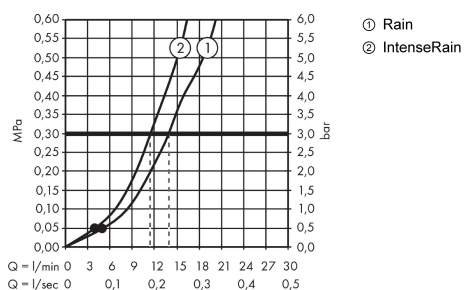

Crometta

Душевая система внешнего монтажа Vario с термостатом Ecostat 1001 CL и штангой 90 см

Поверхности : белый / хром Артикулный номер: 27813400

Описание

Характеристики

- состоит из: ручной душ, термостат для душа, душевая штанга, держатель, шланг для душа
- тип струи: Rain, IntenseRain
- переключение типов струи с помощью вращающегося душевого диска
- со стороны душа упорный подшипник, предотвращающий перекручивание душевого шланга
- держатель ручного душа регулируется в пределах 90°, поворачивается вправо и влево, перемещается вверх и вниз
- максимальный расход воды при 3 бар: 14 л/мин

Технология

Продукт

Чертеж

График расхода воды

Расход измерен практически с помощью соответствующей арматуры (термостат/смеситель/скрытый клапан).

Crometta

Душевая система внешнего монтажа Vario с термостатом Ecostat 1001 CL и штангой 90 см