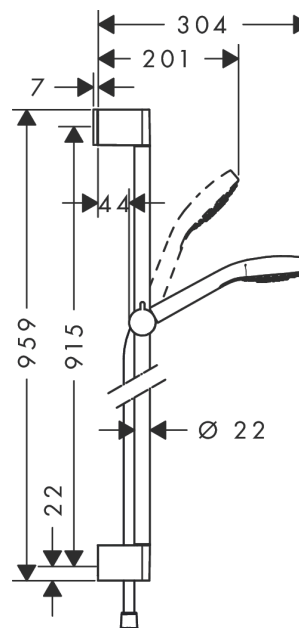

#### Характеристики

- состоит из: ручной душ, душевая штанга, шланг для душа, ползунок
- размер душевого диска: 110 мм
- тип струи: Rain
- со стороны душа упорный подшипник, предотвращающий перекручивание душевого шланга
- угол наклона может изменяться до 45°
- максимальный расход воды при 3 бар: 16 л/мин
- хромированные настенные крепления из пластика

### График расхода воды

Расход измерен практически с помощью соответствующей арматуры (термостат/смеситель/скрытый клапан).