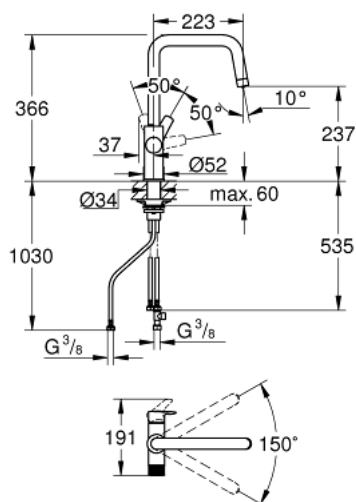

30 583 000 GROHE BLUE PURE EUROSMART СМЕСИТЕЛЬ С ВОЗМОЖНОСТЬЮ ПОДКЛЮЧЕНИЯ ФИЛЬТРА

ОПИСАНИЕ ПРОДУКТА

- Colour: хром
- в комплект входят:
- GROHE Blue Смеситель однорычажный для мойки с функцией очистки водопроводной воды
- монтаж на одно отверстие
- U-образный излив
- отдельная ручка для фильтрованной воды
- GROHE SilkMove керамический картридж 28 мм
- поворотный трубкообразный излив
- диапазон поворота 150°
- отдельные водотоки для питьевой и водопроводной воды
- гибкая подводка

30 583 000 GROHE BLUE PURE EUROSART СМЕСИТЕЛЬ С ВОЗМОЖНОСТЬЮ ПОДКЛЮЧЕНИЯ ФИЛЬТРА

ЗАПАСНЫЕ ЧАСТИ, июля 2021 – now

- 1: Рычаг (Spare part-nr. 48531000)
- 2: Крепежное кольцо (Spare part-nr. 07419000)
- 3: Картридж (Spare part-nr. 46963000)
- 4: null (Spare part-nr. 48620000)
- 5: Регулятор расхода (Spare part-nr. 48343000)
- 6: Schaftbefestigung (Spare part-nr. 48384000)
- 7: Стабилизирующая плашка (Spare part-nr. 05334000)
- 8: Стеклянный графин с крышкой (Spare part-nr. 40405001)*
- 9: Набор стаканов для воды (6 штук) (Spare part-nr. 40437000)*
- 10: Reverse osmosis filter starter set (Spare part-nr. 40877000)*
- 11: Reverse osmosis with mineralisation filter starter set (Spare part-nr. 40878000)*
- 12: Комплект фильтра магний + цинк с головкой и счётчиком воды (Spare part-nr. 40875000)*
- 13: Комплект фильтра UltraSafe с головкой и счётчиком воды (Spare part-nr. 40876000)*
- 14: Activated carbon filter starter set (Spare part-nr. 41136000)*