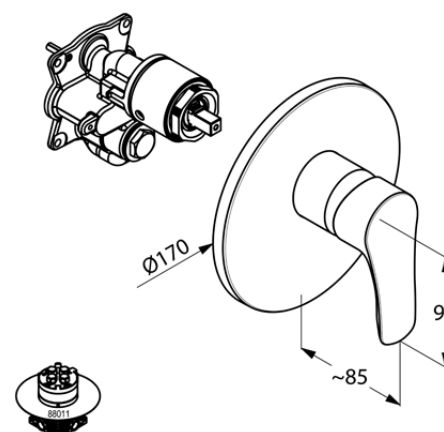

Изделие: **KLUDI TERCIO**
встраиваемый смеситель для душа

Номер артикула: **38 656 05 75**

Поверхность: **хром**

Описание изделия:

внешняя монтажная часть
литой рычаг
для KLUDI FLEXX.BOXX 88 011
класс расхода воды C
функциональный элемент с керамическим
картриджем
с ограничителем горячей воды

Дополнительная информация:

Класс расхода воды C:
макс. расход воды до 30 л/мин. при давлении 3 бара

Фото продукта

Размеры