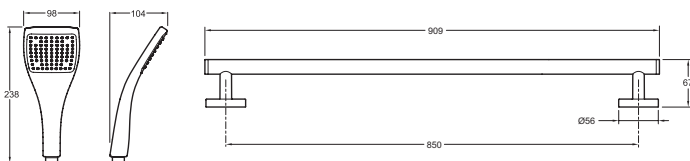

E99940

Коллекция: EO

Отделки*:

CP - Хром

Общие характеристики:

Преимущества для конечного пользователя

- Простота ухода : Монорежимный душ EO Large с 77 выпускными отверстиями с антиизвестковым покрытием
- КОМФОРТ : Сильный напор благодаря большому размеру душа
- ПРАКТИЧНОСТЬ: Мыльница
- ЭКОНОМИЯ ВОДЫ : Расход воды - 10 л/мин

Технические характеристики

- РАЗМЕРЫ (СМ): 90 x 0 см
- АКСЕССУАРЫ: РУЧНОЙ ДУШ
- КОЛИЧЕСТВО ВЫПУСКНЫХ ОТВЕРСТИЙ: С одним выпуском
- ибкий нескручивающийся шланг : длина 1600 мм с 1 вращающейся гайкой
- Мыльница
- Осевое расстояние между креплениями : 850 мм
- ТИП УСТАНОВКИ: Крепление к стене
- ТИП ШЛАНГА: Нескручивающийся с металлической оплеткой
- Металлическая пластина : Диаметр 22 мм - длина 909 м
- Ручной душ EO Large : выпускных отверстий с антиизвестковым покрытием
- Регулируемый слайд-держатель душа
- Настенные крепежи : Диаметр 56 мм

Технический чертёж

Спецификация продукта: Душевой комплект с металлической штангой 0,90 м. E99940. Коллекция: EO. РАЗМЕРЫ (СМ): 90 x 0 см. ТИП УСТАНОВКИ: Крепление к стене. АКСЕССУАРЫ: РУЧНОЙ ДУШ. ТИП ШЛАНГА: Нескручивающийся с металлической оплеткой. КОЛИЧЕСТВО ВЫПУСКНЫХ ОТВЕРСТИЙ: С одним выпуском. Металлическая пластина : Диаметр 22 мм - длина 909 м. ибкий нескручивающийся шланг : длина 1600 мм с 1 вращающейся гайкой. Ручной душ EO Large : выпускных отверстий с антиизвестковым покрытием. Мыльница. Регулируемый слайд-держатель душа. Осевое расстояние между креплениями : 850 мм. Настенные крепежи : Диаметр 56 мм.