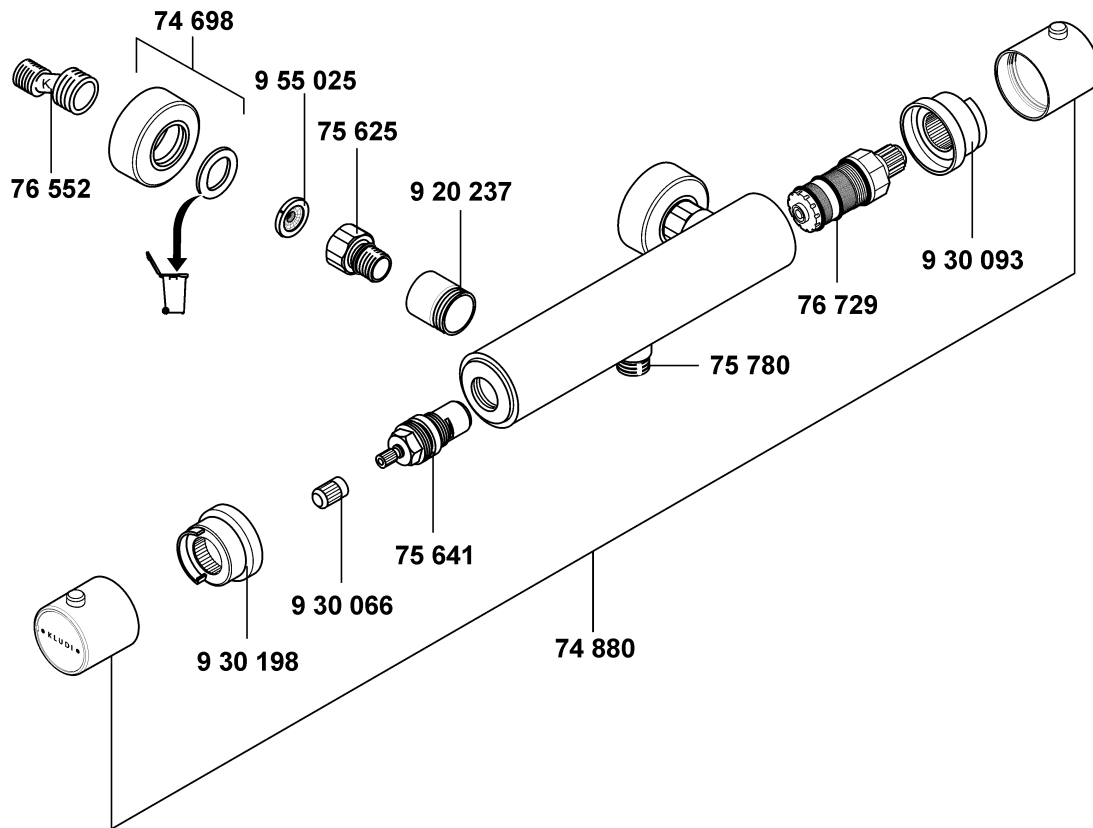

A\_6209600

62096	Brause-Set	shower set	doucheset
	61 062 Brauseschlauch 1600 mm	shower hose 1600 mm	doucheschlang 1600 mm
	65 700 Handbrause DN 15	handshower DN 15	handdouche 1/2"
	70 953 Kappen	Caps	doppen
	70 967 Abdeckkappe	cover cap	afdekkap
	71 795 Befestigungssatz	assembling set	bevestigingsset
	71 796 Wandhalter-Set	Wall bracket set	sleutel
	78 333 Gleitschieber	Glider	glijstuk
	823 150 Ausgleichscheibe	compensation disc	opvulschijf

# THERMOSTAT OBJEKTA THERM E

35200

A\_352003C

35200	04/09 → Brausearmatur DN 15	shower mixer DN 15	douchemengkraan 1/2"
74 698	Rosette	wall flange	rozet
74 880	Griffset	handle set	grepenset
75 625	Wandarmaturanschluss	wall-fitting connection	wandmengkraan aansluiting
75 641	Keramik-Oberteil G 1/2, 180°	ceramic headpart G 1/2, 180°	keramisch bovendeel G 1/2, 180°
75 780	Brauseanschlussnippel	shower nipple	douche-aansluitnippel
76 552	S-Anschluss	S union	S-koppeling
76 729	Temperaturregeleinheit	temperature control valve	temperatuurregeleenheid
920 237	Übergangsnippel	connecting nipple	overgangsnippel
930 066	Riefenadapter	rilled adapter	adaptor met groef
930 093	Justierbuchse	sleeve	blokkeringshuls
930 198	Justierbuchse	sleeve	blokkeringshuls
955 025	Schmutzfangsieb	dirt-catcher sieve	vuilvangzeef