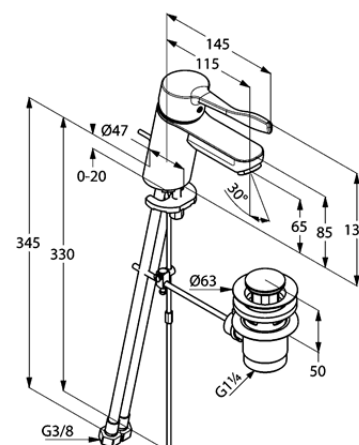

Дополнительная информация:

Класс расхода воды Z:
макс. расход воды до 9 л/мин. при давлении 3 бара

Фото продукта

Размеры

График расхода воды